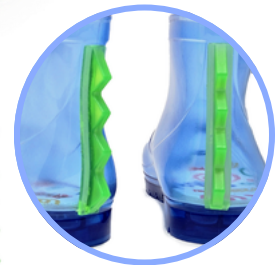

TRANSPARENTE AZUL DINO

Cód.: 200051

R$85