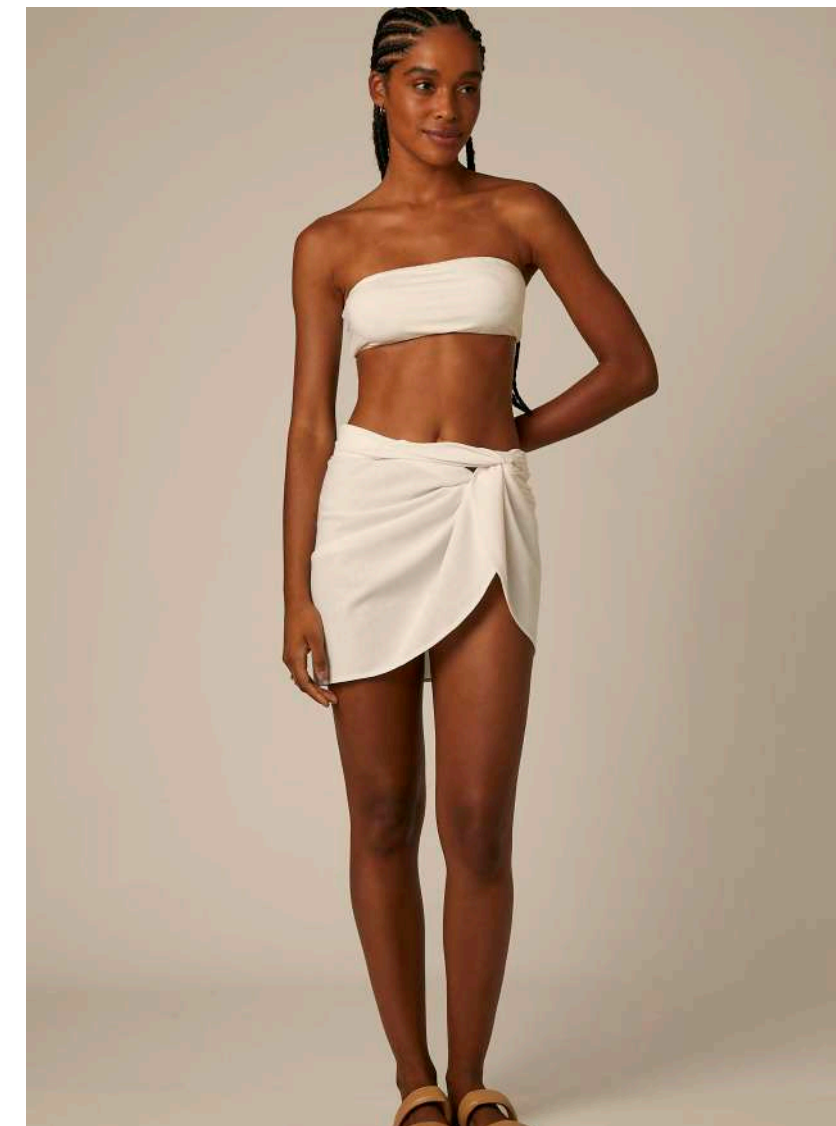

MINI PAREÔ TROPI SKU 80127
TAM UN **R$79**