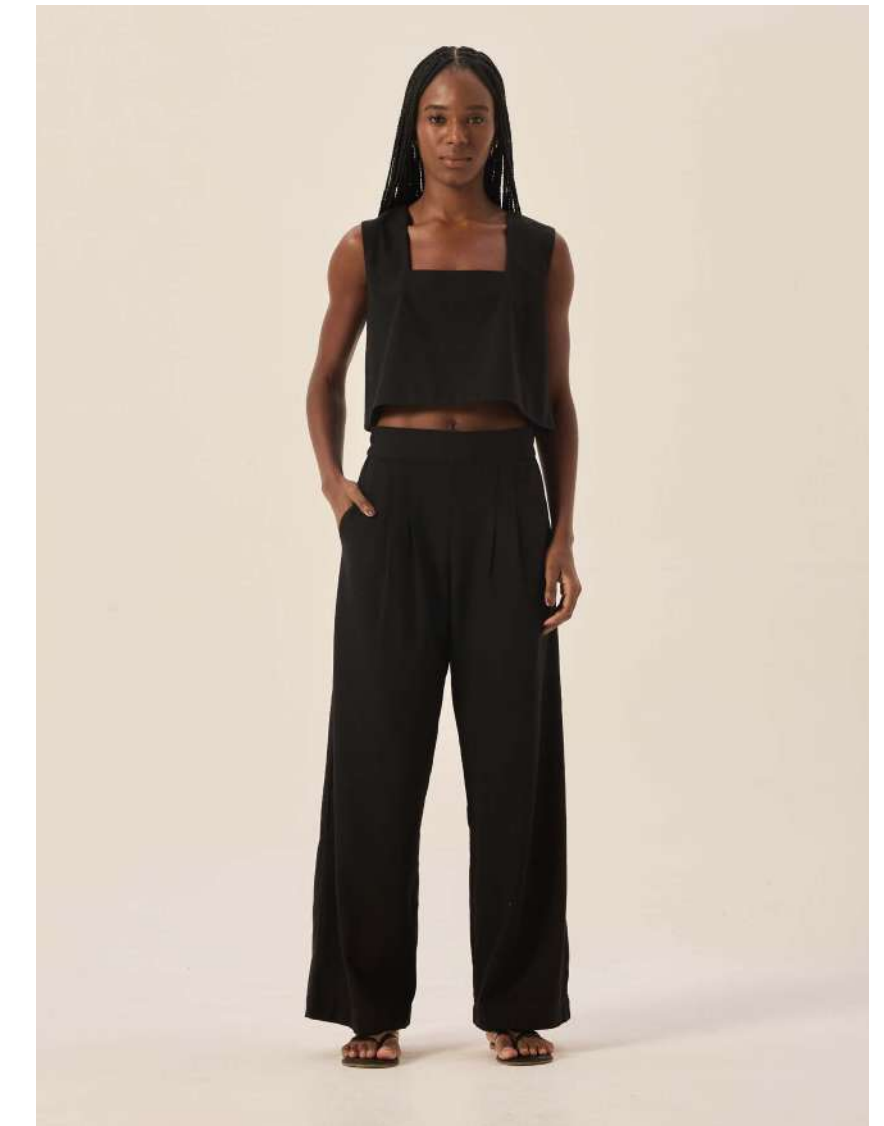

CALÇA PANTALONA
R$184

TAM 1 SKU 120708
TAM 2 SKU 102709