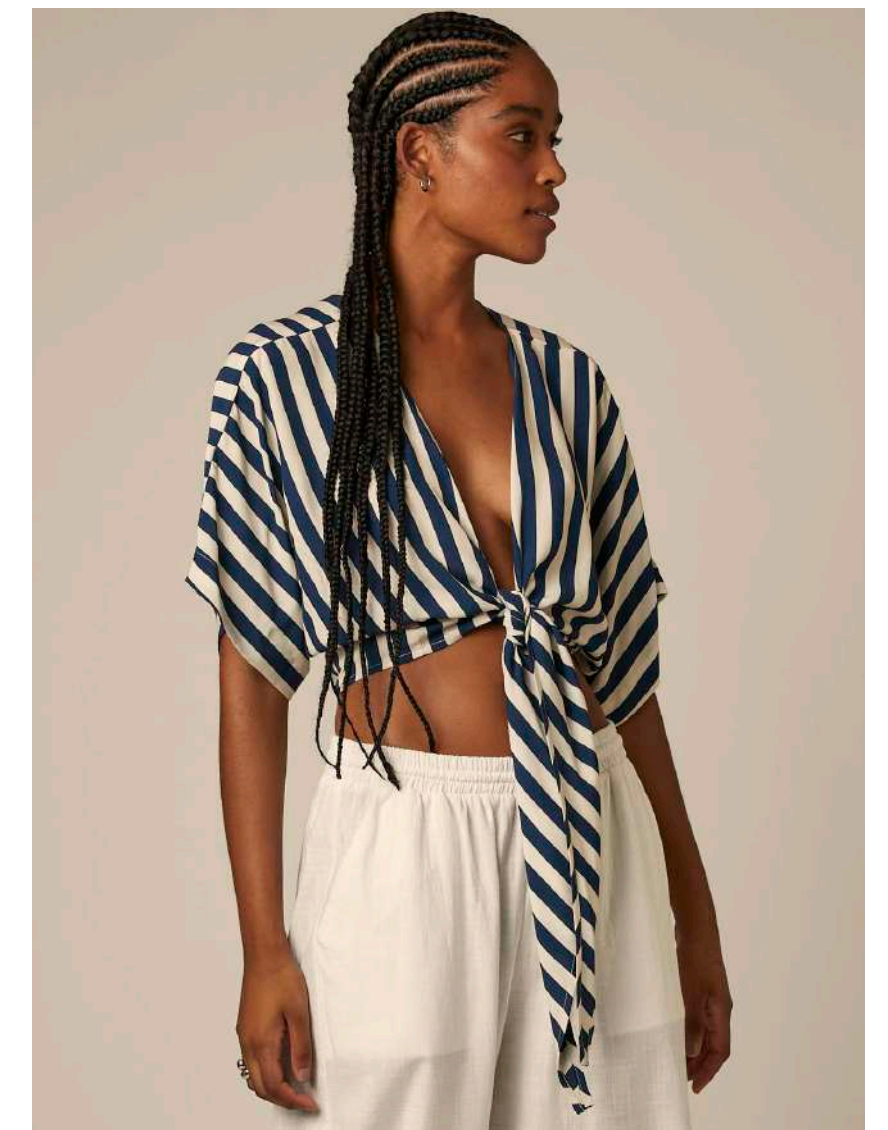

BLUSA NÓ NALU
TAM UN

SKU 7038
R$140