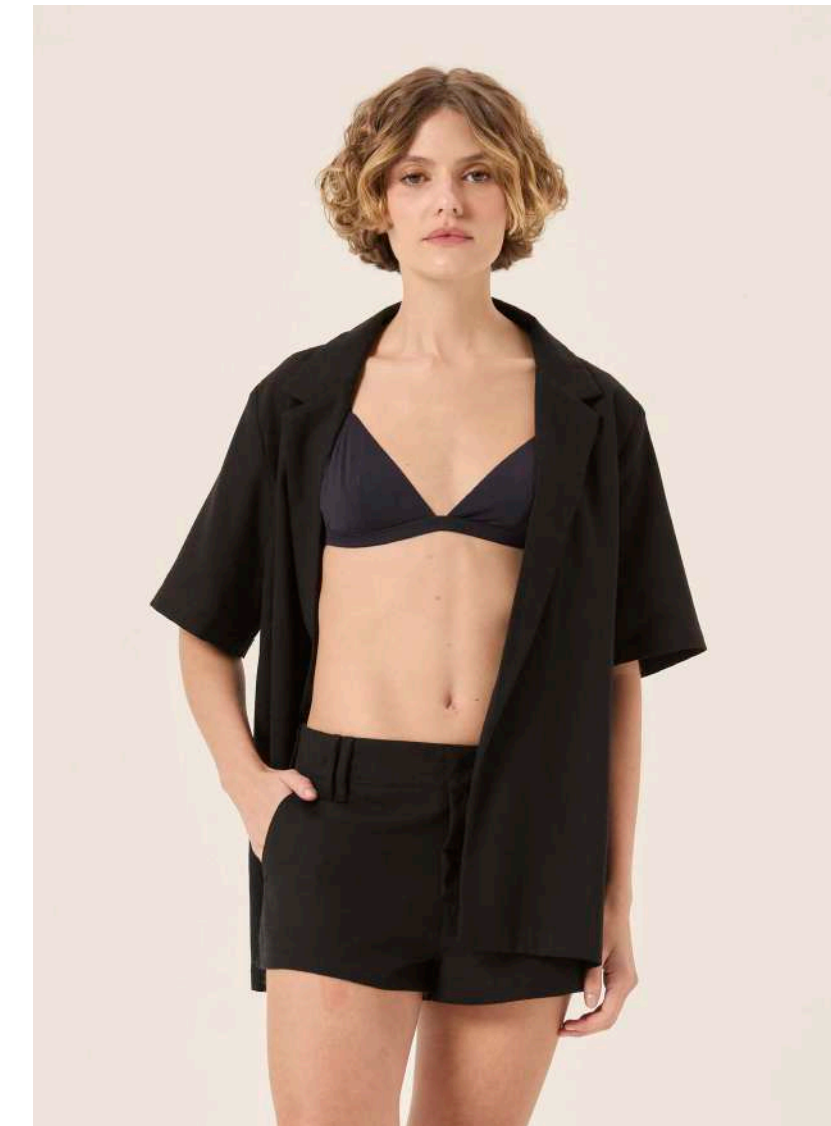

TOP GEORGIA
R\$134

TAM 1 SKU 1614
TAM 2 SKU 1615

VESTIDO RETO GAL
R\$156

TAM 1 SKU 14004
TAM 2 SKU 14005

COLETE
R\$126

TAM 1 SKU 60003
TAM 2 SKU 60004

SHORT BARDOT
R\$140

1 [SKU 60236] 2 [SKU 60237] 3 [SKU 60238]