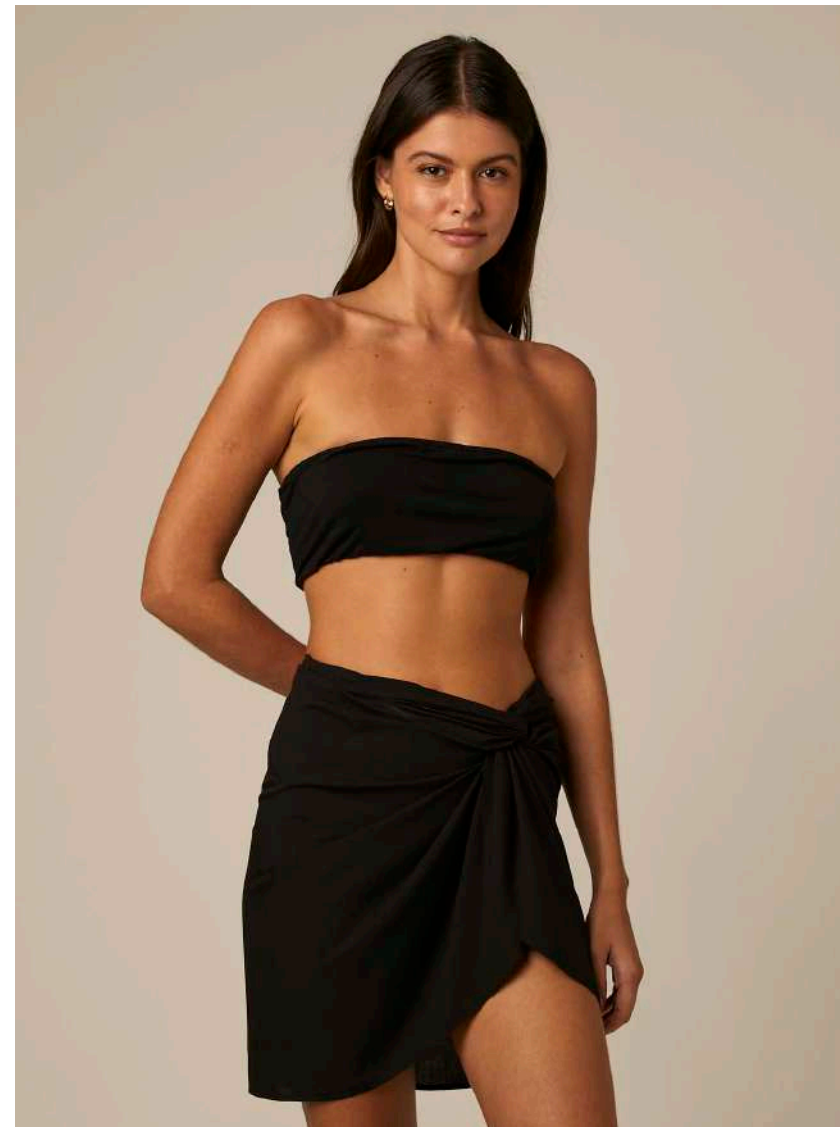

MINI PAREÔ TROPI
TAM UN

SKU 1483
R\$77

VESTIDO RETO GAL
TAM UN

SKU 6084
R\$142

PAREÔ
TAM UN

SKU 9902
R\$82

MINI PAREÔ TROPI
TAM UN

SKU 8007
R\$77