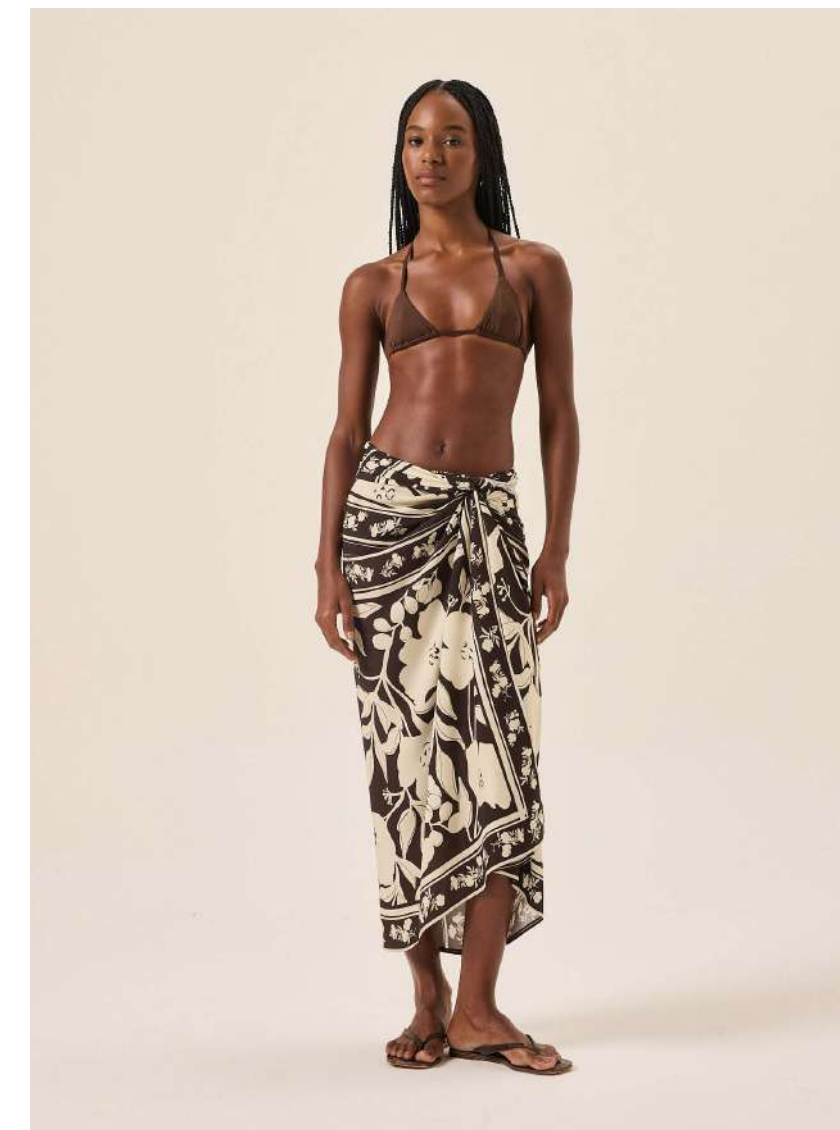

PAREÔ
TAM UN

SKU 80169
R$112