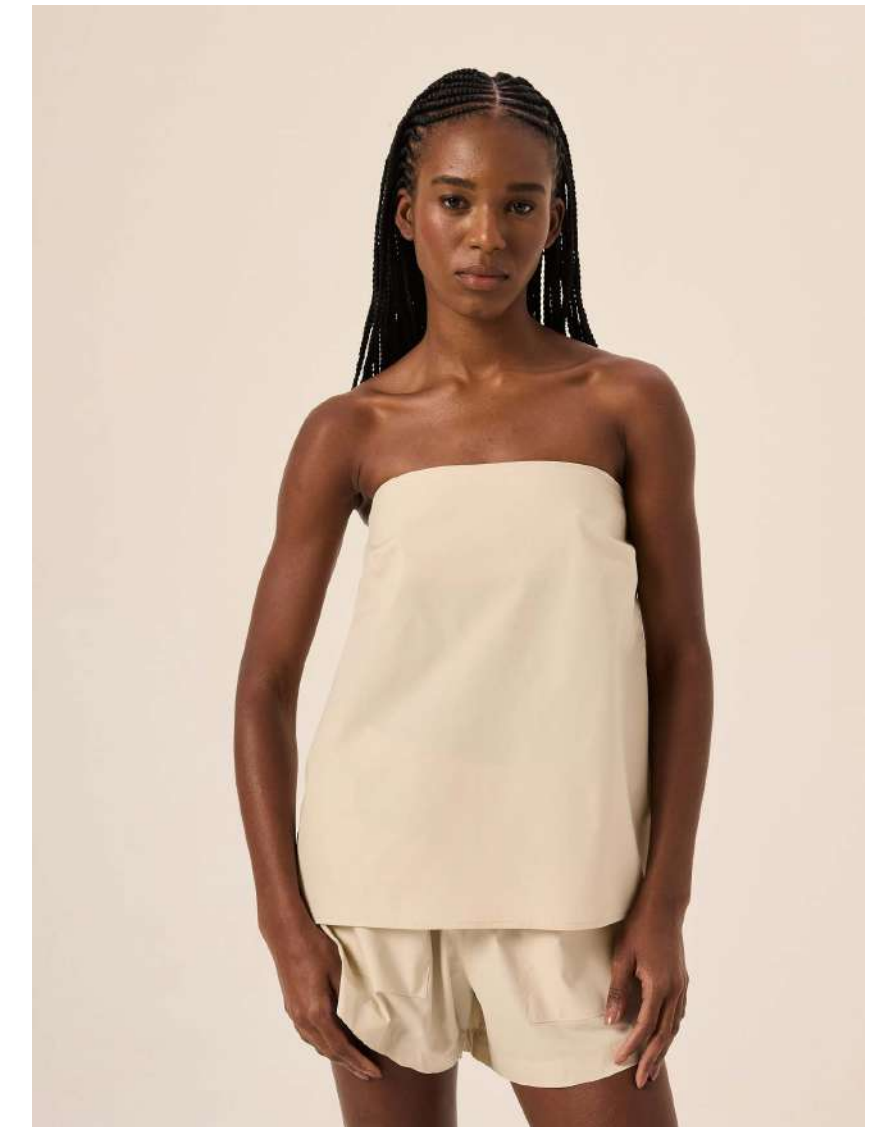

SAIA PILAR
R$169
TAM 1 SKU 1600010
TAM 2 SKU 1600011