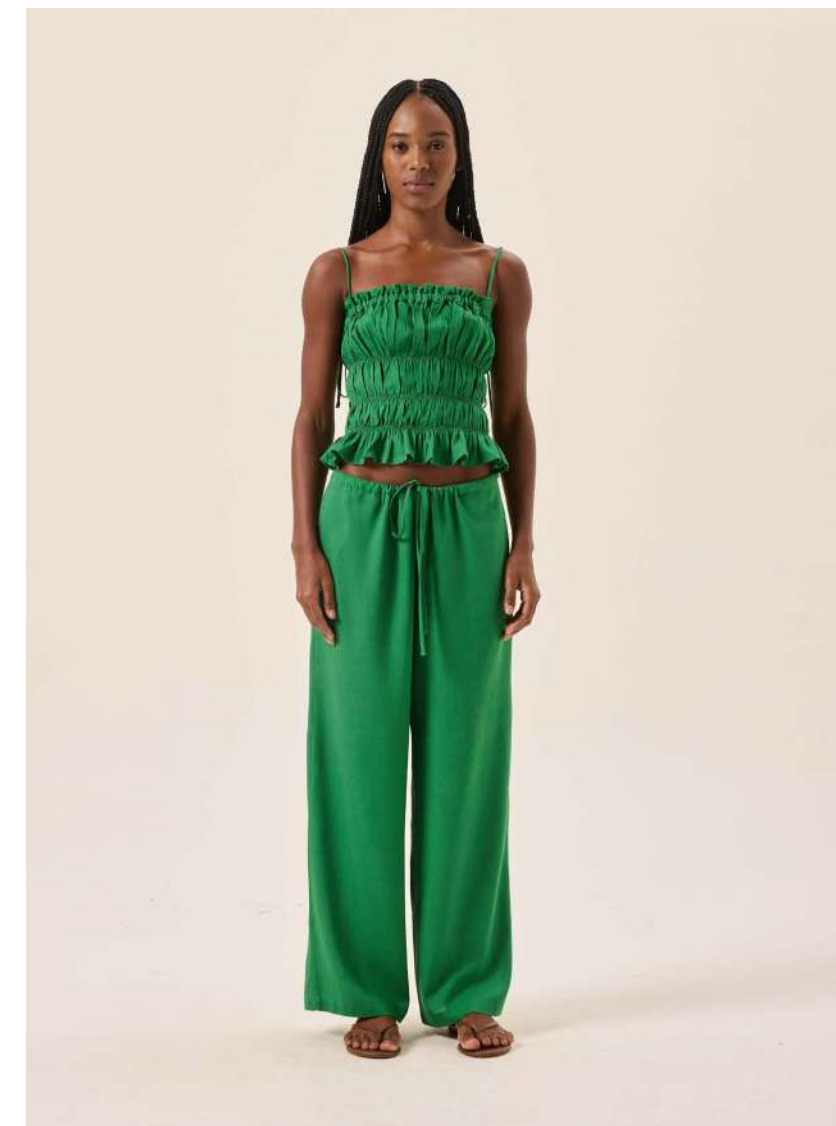

CALÇA   TAM 1   SKU 2098
R$190   TAM 2   SKU 2099