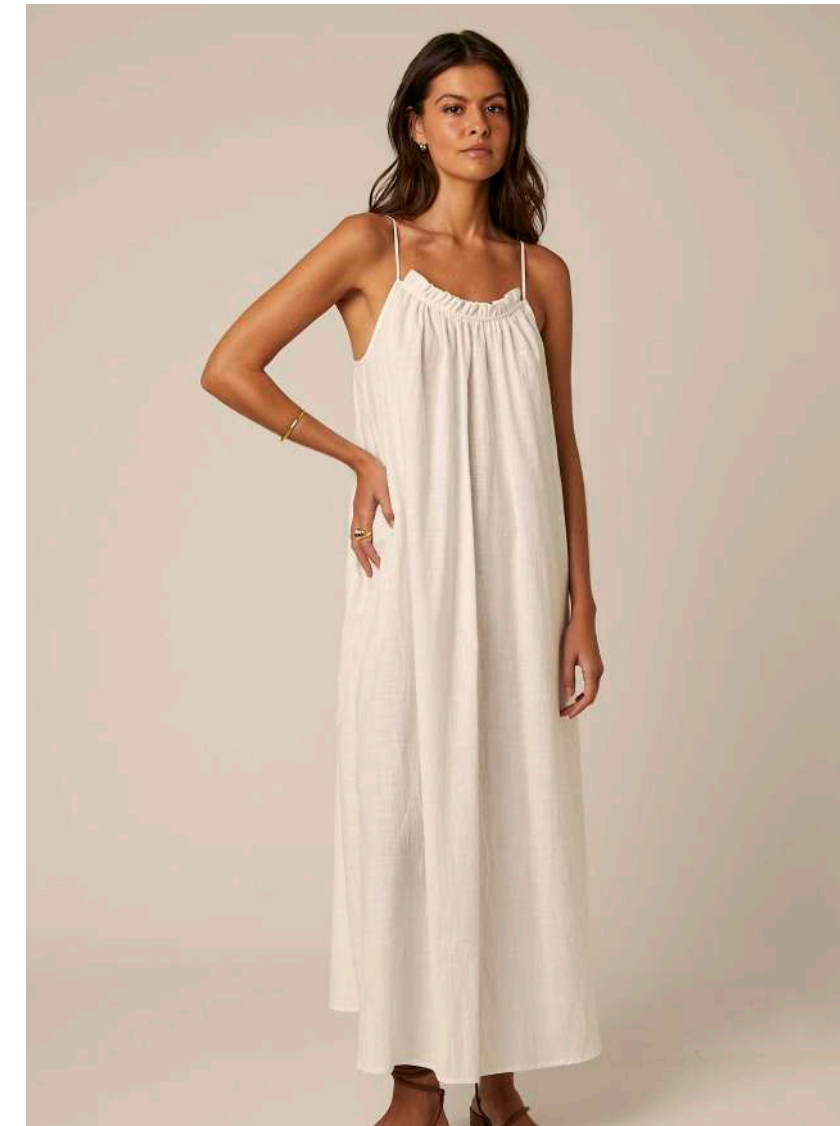

VESTIDO ALÇA
TAM UN

SKU 29001
R$199