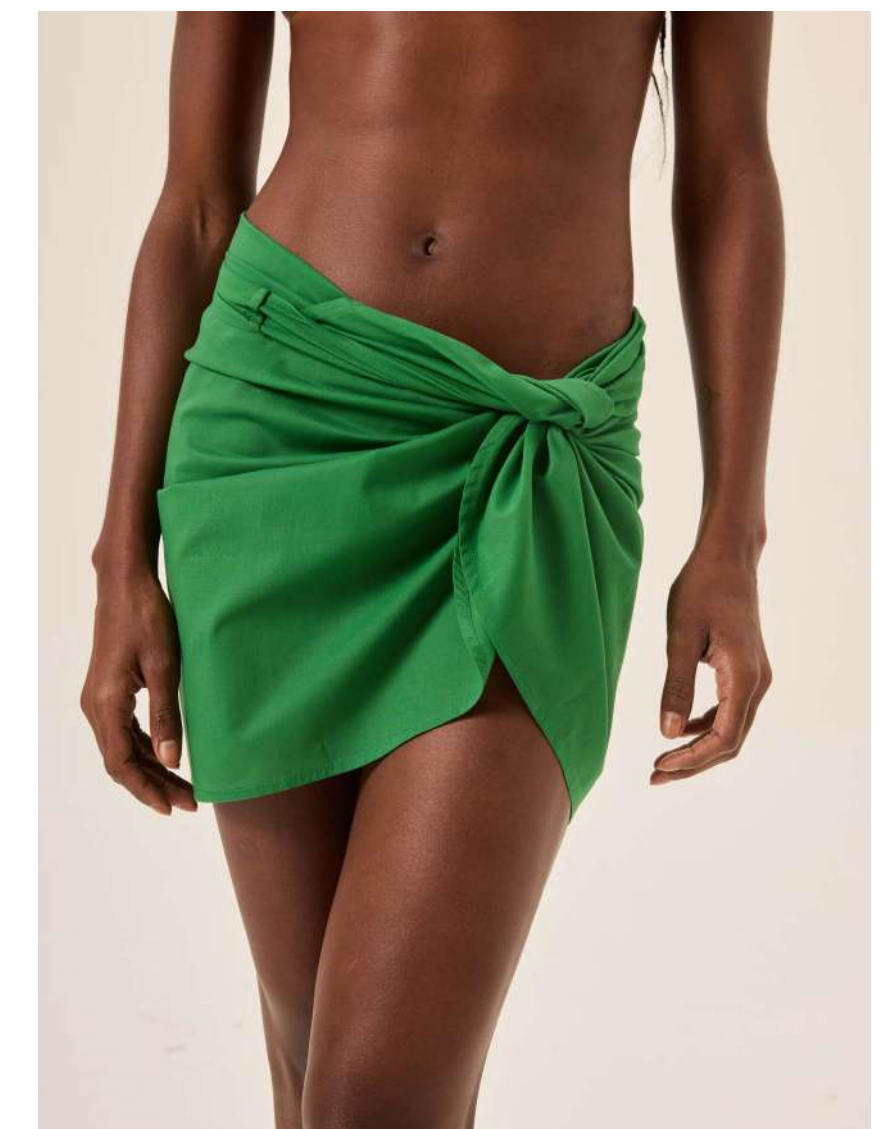

CALÇA RETA
R\$176

TAM 1 SKU 21200
TAM 2 SKU 21201

LENÇO PANNEAUX
R\$105

SKU 13840
TAM UN

VESTIDO MARIE
R\$232

TAM 1 SKU 121838
TAM 2 SKU 121839

MINI PAREÔ
R\$69

SKU 9039
TAM UN