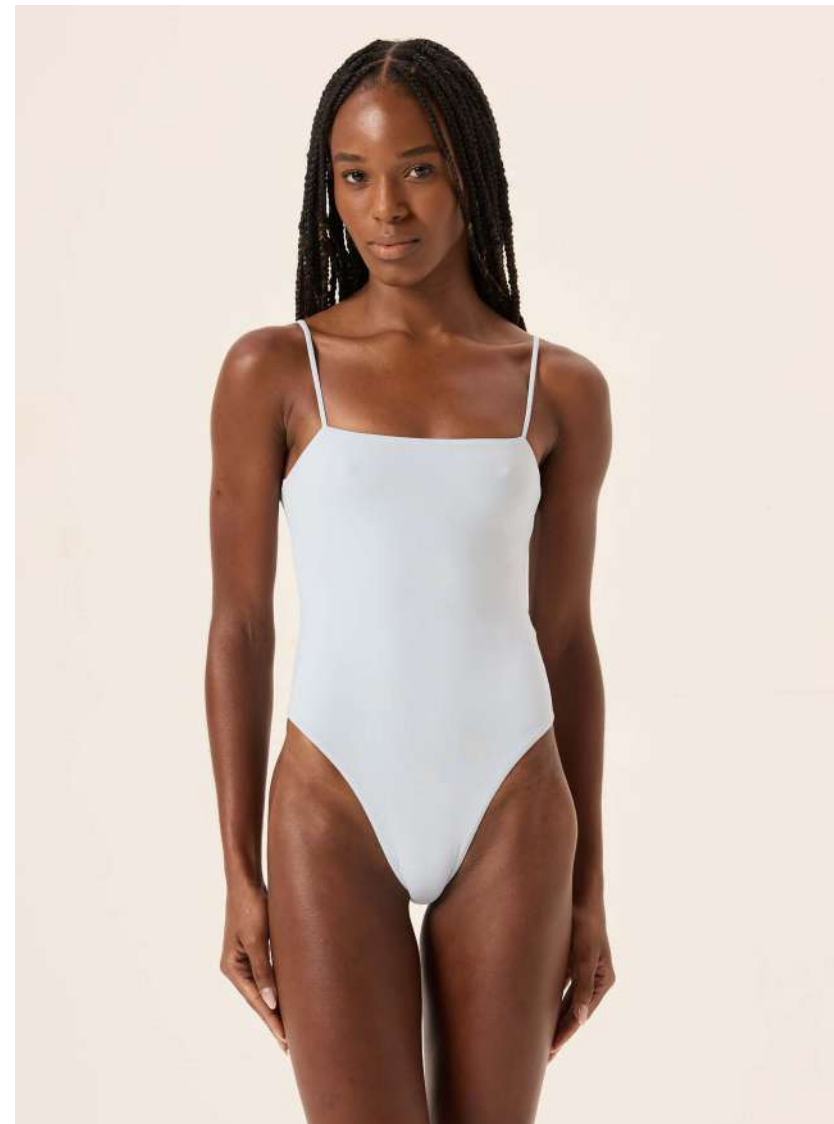

TOP MEIA TAÇA

R\$119

P [SKU 11680] M [SKU 11681] G [SKU 11682]

MAIÔ

R\$184

P [SKU 10713] M [SKU 10714] G [SKU 10715]

CALCINHA BASE **R\$105**
P [SKU 10623] M [SKU 10624] G [SKU 10625]

TOP CORTININHA **R\$105**
P [SKU 11715] M [SKU 11716] G [SKU 11717]