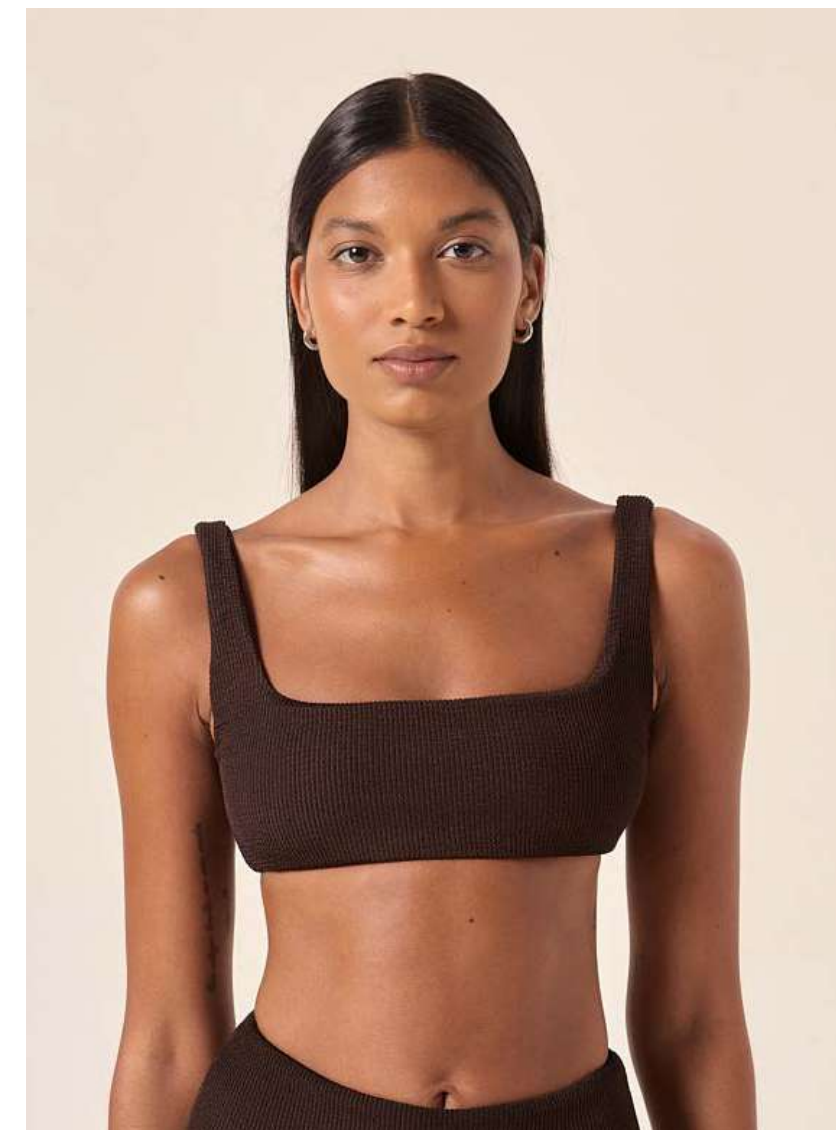

SHORT MINI **R\$119**
P [SKU 70506] M [SKU 70507] G [SKU 70508]

TOP TRIÂNGULO LIGHT **R\$105**
P [SKU 12643] M [SKU 12644] G [SKU 12645]

TOP SPORT **R\$112**
P [SKU 11820] M [SKU 11821] G [SKU 11822]

TOP MEIA TAÇA **R\$119**
P [SKU 11830] M [SKU 11831] G [SKU 11832]