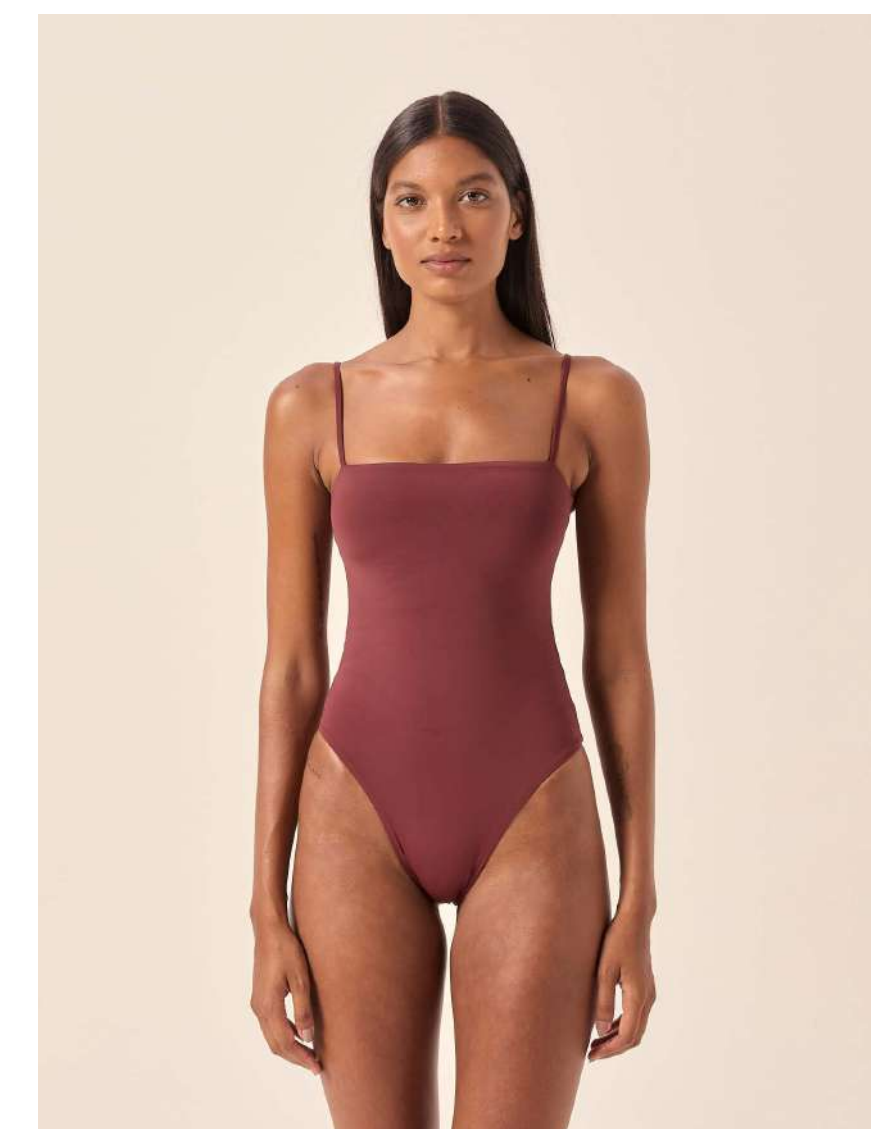

MAIÔ **R$184**
P [SKU 10763] M [SKU 10764] G [SKU 10765]