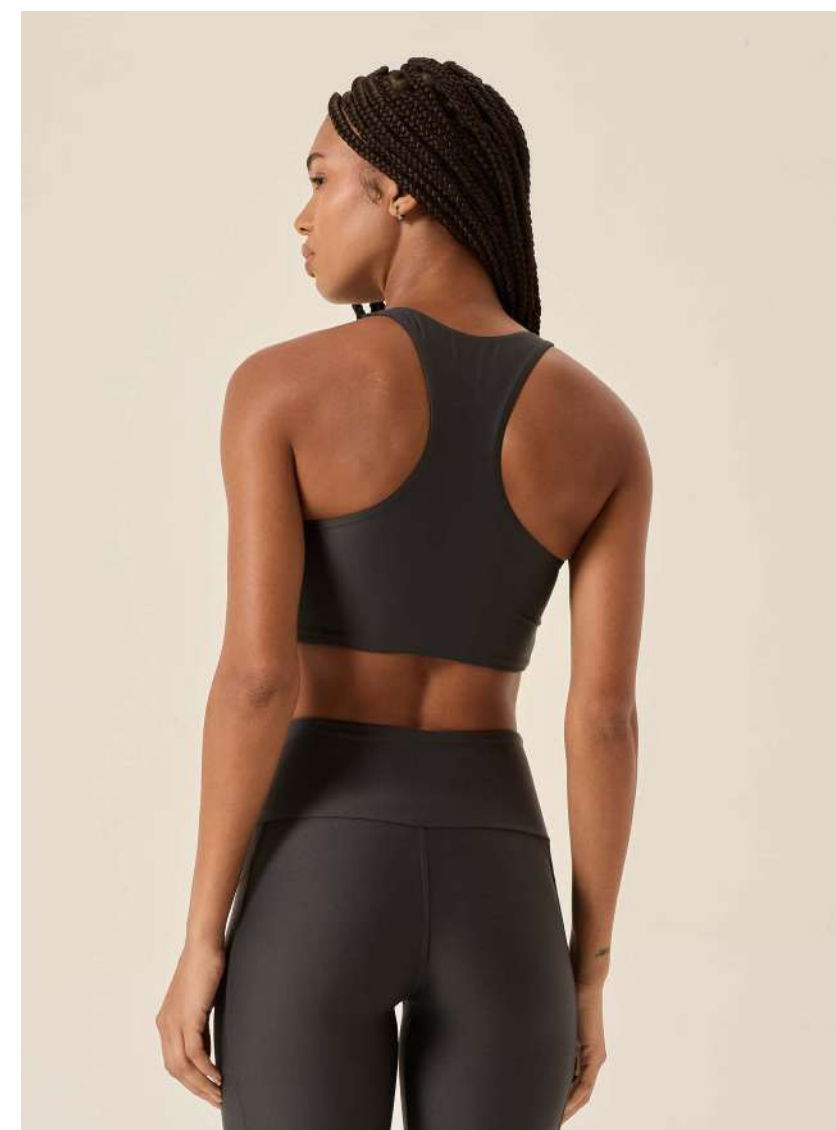

CALÇA LEGGING **R$140**
P [SKU 160507] M [SKU 160508] G [SKU 160509]