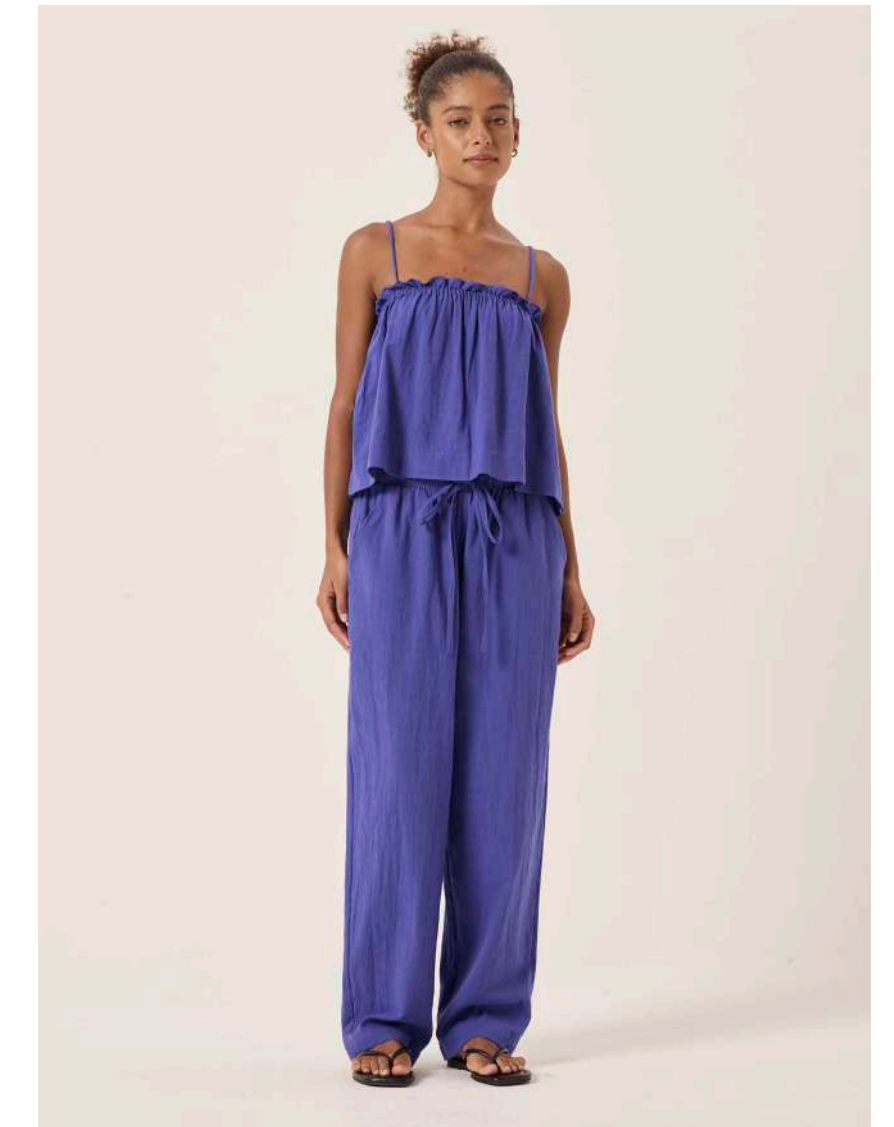

CALÇA
R$148

SKU 20215
TAM UN