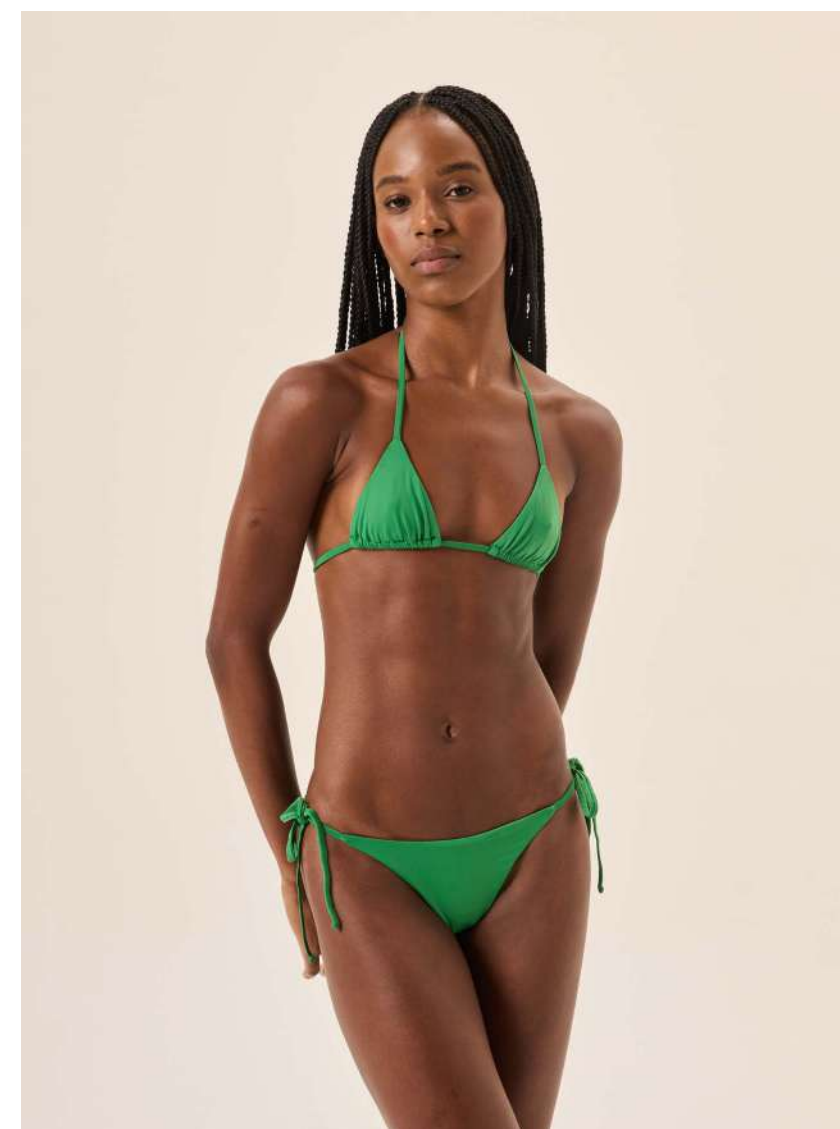

TOP CORTININHA **R$105**
P [SKU 11706] M [SKU 11707] G [SKU 11708]

CALCINHA LACINHO **R$105**
P [SKU 11862] M [SKU 11863] G [SKU 11864]