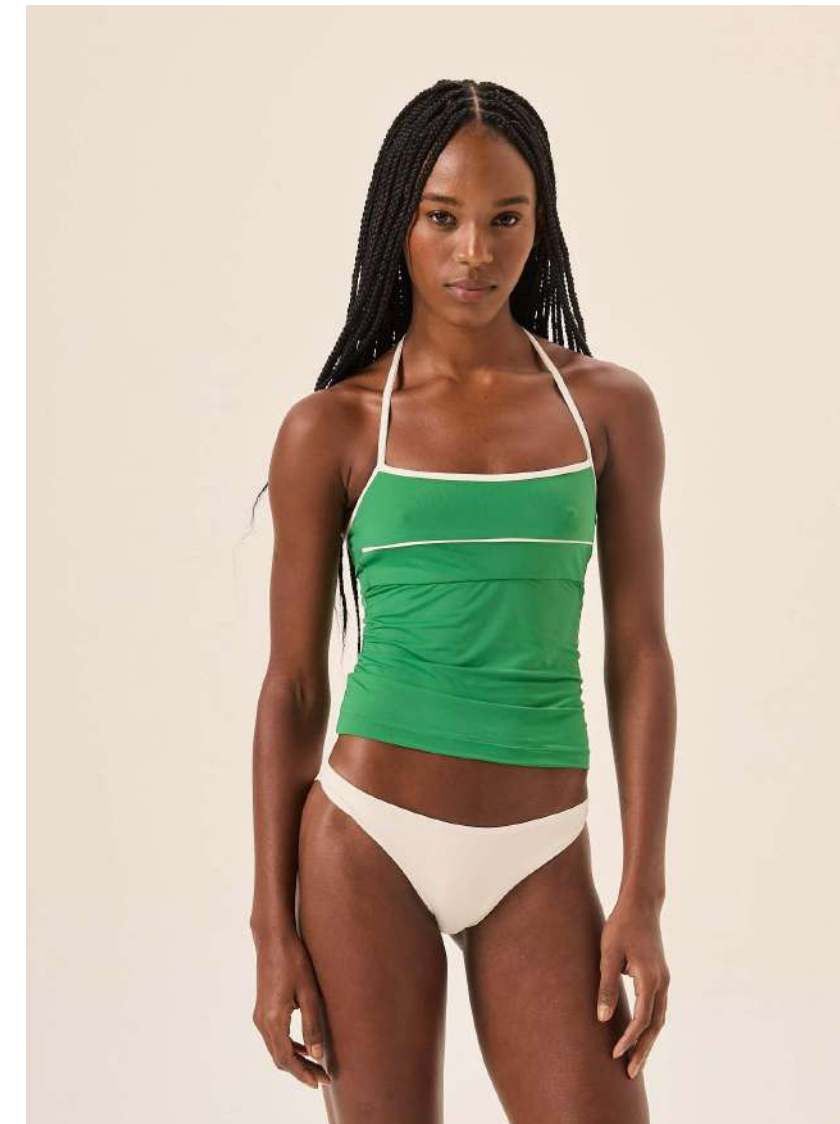

REGATA FRESH **R$140**
P [SKU 10880] M [SKU 10881] G [SKU 10882]