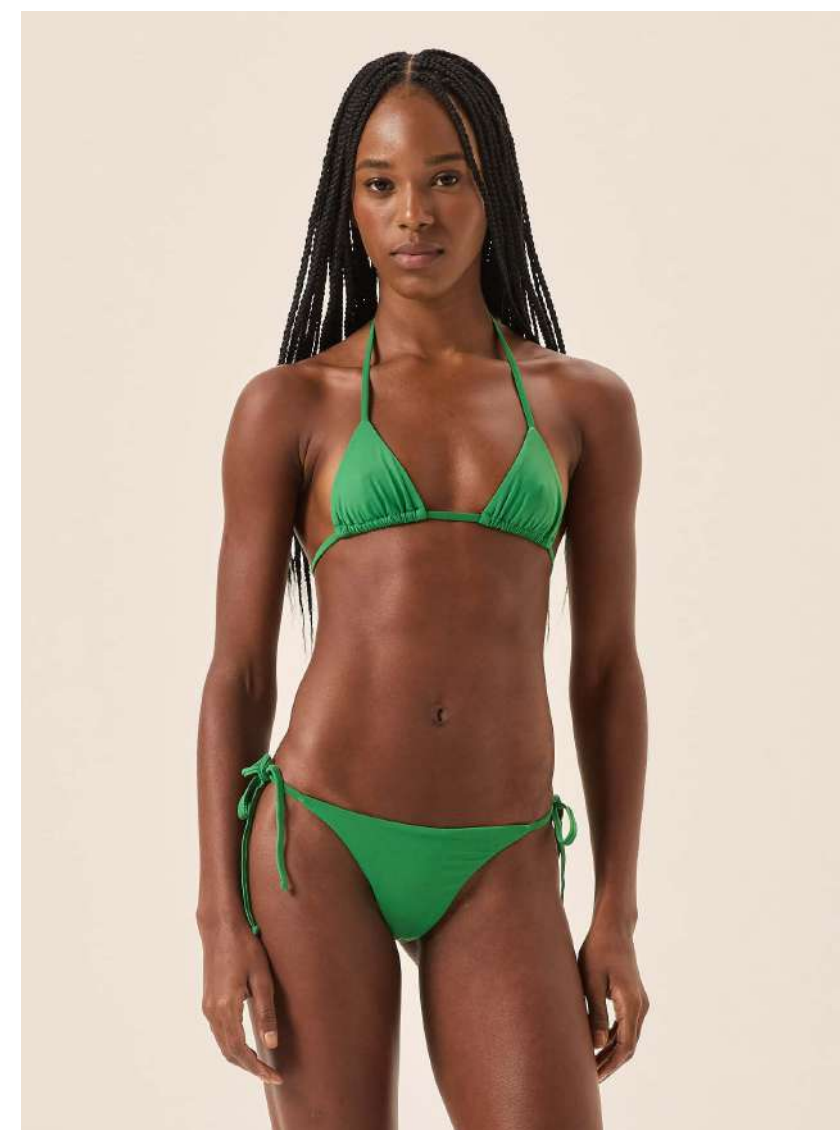

TOP CORTININHA **R$105**
P [SKU 12017] M [SKU 12018] G [SKU 12019]