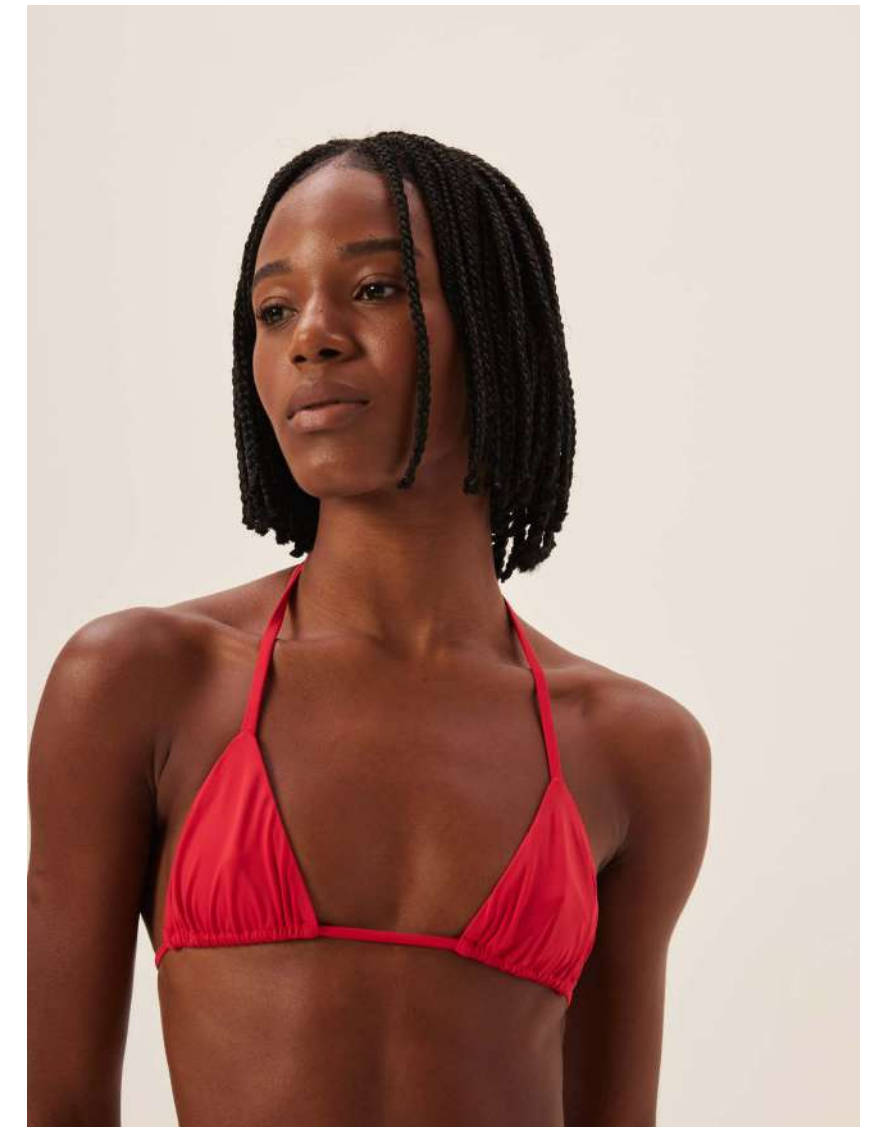

TOP SPORT **R\$112**
P [SKU 16002] M [SKU 16003] G [SKU 16004]

TOP TRIANGULO

R\$105

P [SKU 12616]

M [SKU 12617]

G [SKU 12618]

CALCINHA LACINHO **R\$105**
P [SKU 11762] M [SKU 11763] G [SKU 11764]

CALCINHA BASE **R\$105**
P [SKU 10620] M [SKU 10621] G [SKU 10622]