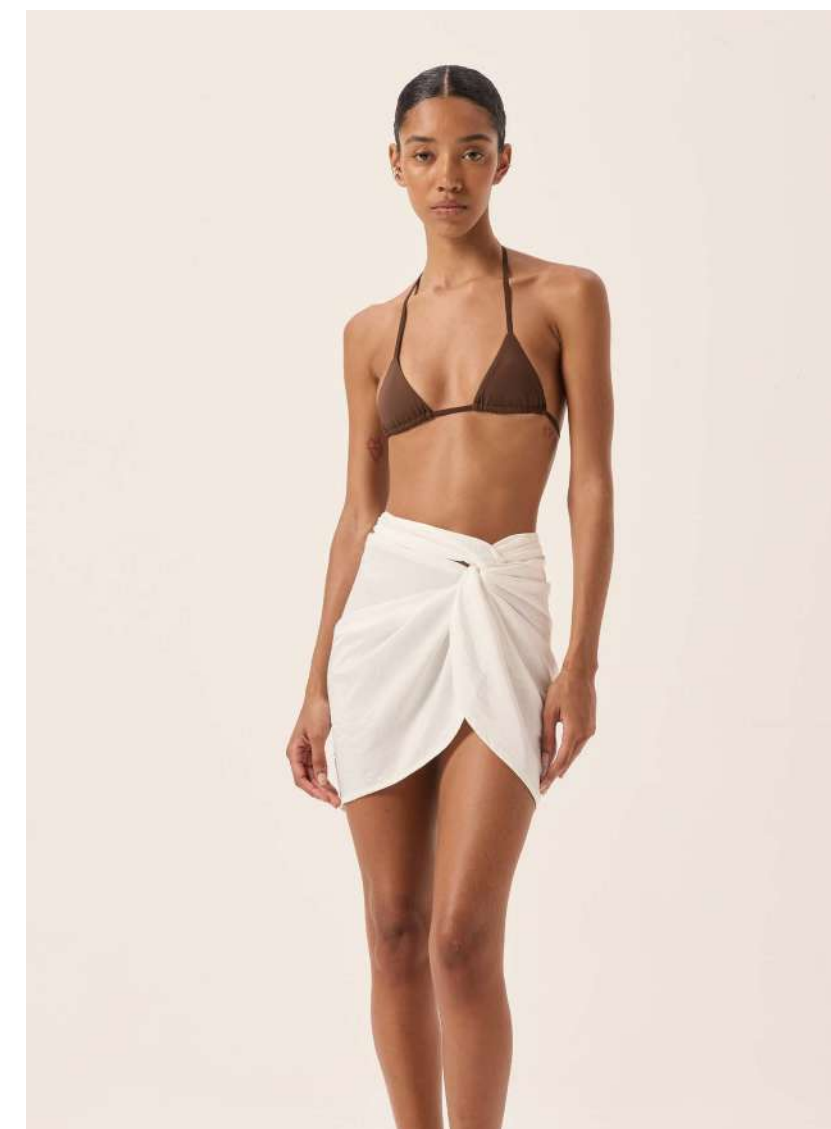

MINI PAREO
R\$92

SKU 9000
TAM UN

LENÇO
R\$62

SKU 13013
TAM UN

SLIP DRESS
R\$212

TAM 1 SKU 18266
TAM 2 SKU 18267

VESTIDO MARTINA TAM 1 SKU 12718
R\$254 TAM 2 SKU 12719

TOP SLIP
R\$126