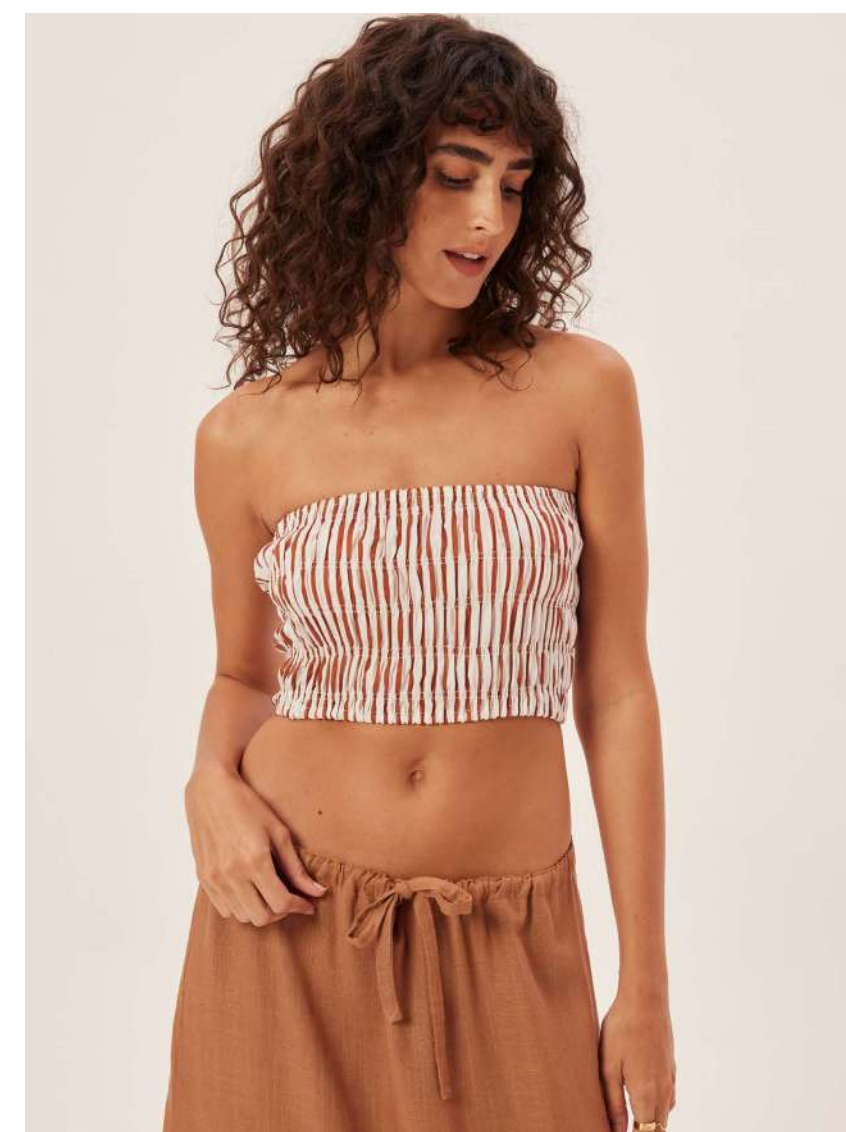

VESTIDO LASTEX POSI
TAM UN

SKU 1562
R\$296

TOP LASTEX POSI
TAM UN

SKU 1557
R\$105

VESTIDO LASTEX POSI
TAM UN

SKU 1562
R\$296

CALÇA ANTÔNIA
TAM 1 TAM 2

SKU 90015 SKU 90016
R\$198