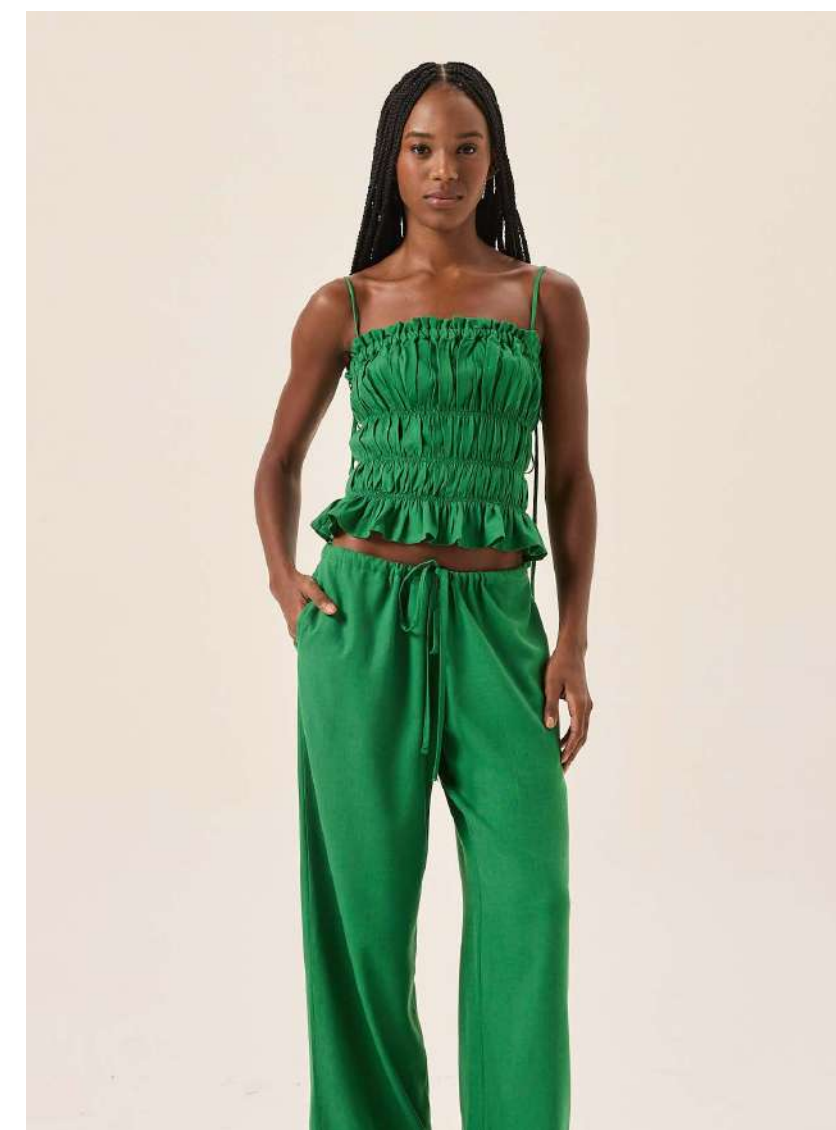

BLUSA DRICA   TAM 1   SKU 121058
R$140   TAM 2   SKU 121059