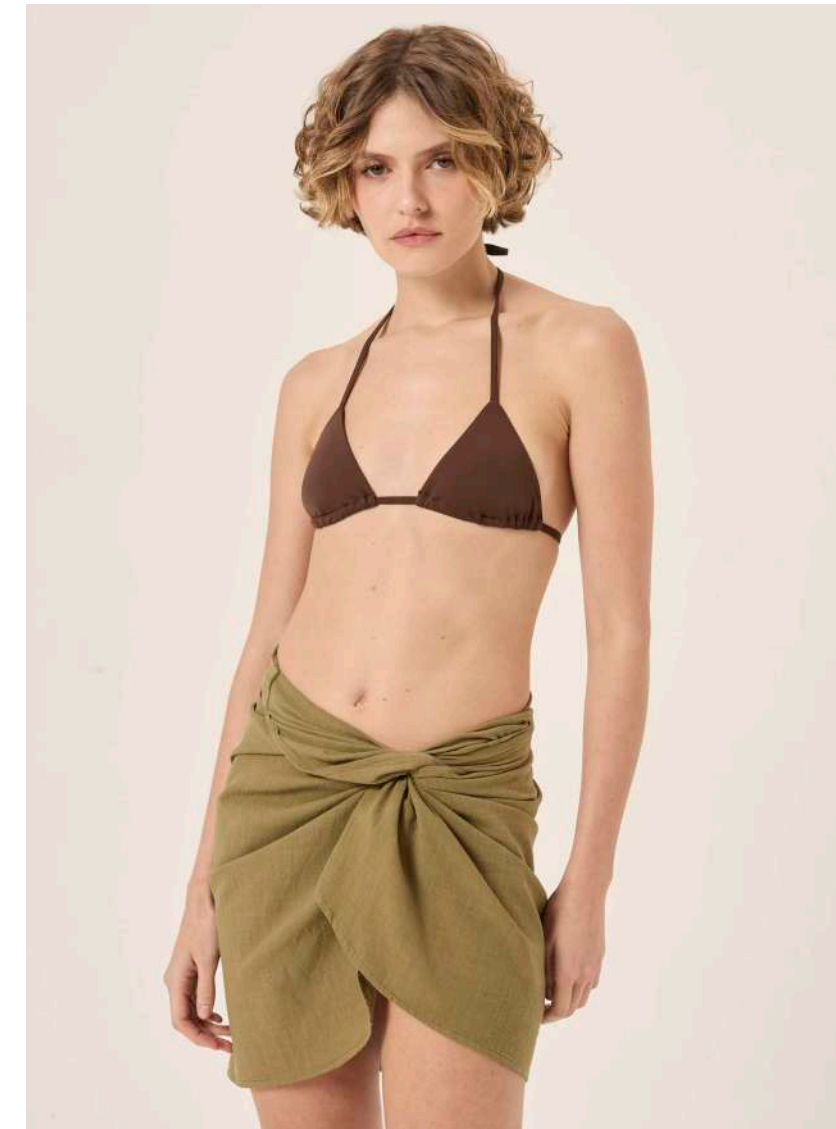

SKU 12098
R\$162

LENÇO ISLA
R\$69

SKU 13026
TAM UN

CAMISA
R\$198

SKU 9304
TAM UN

BLUSA CLAU
TAM UN

SKU 25036
R\$155

MINI PAREO
R\$88