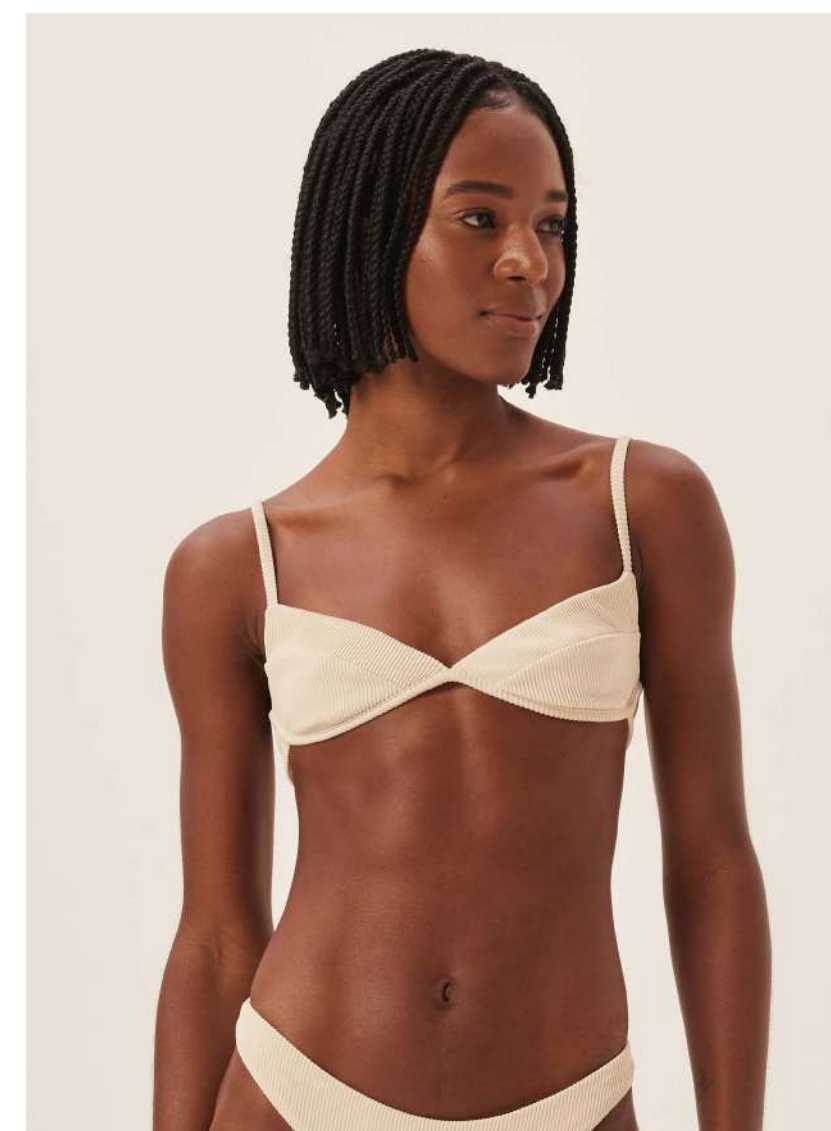

HOT PANTS **R\$116**
P [SKU 10560] M [SKU 10561] G [SKU 10562]

TOP SLIM **R\$105**
P [SKU 120566] M [SKU 120567] G [SKU 120568]

MAIÔ **R\$204**
P [SKU 10710] M [SKU 10711] G [SKU 10712]

SHORT MINI

P [SKU 70527] M [SKU 70528] G [SKU 70529]