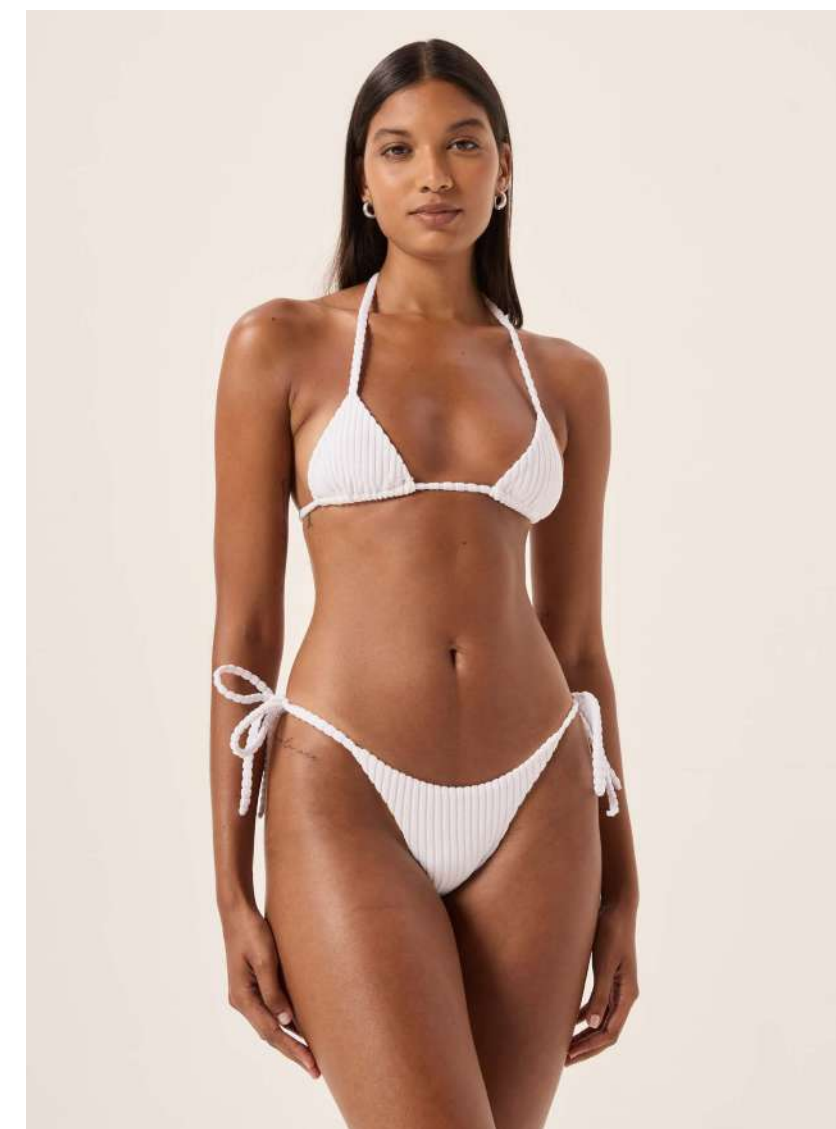

CALCINHA LACINHO **R$105**
P [SKU 11780] M [SKU 11781] G [SKU 11782]