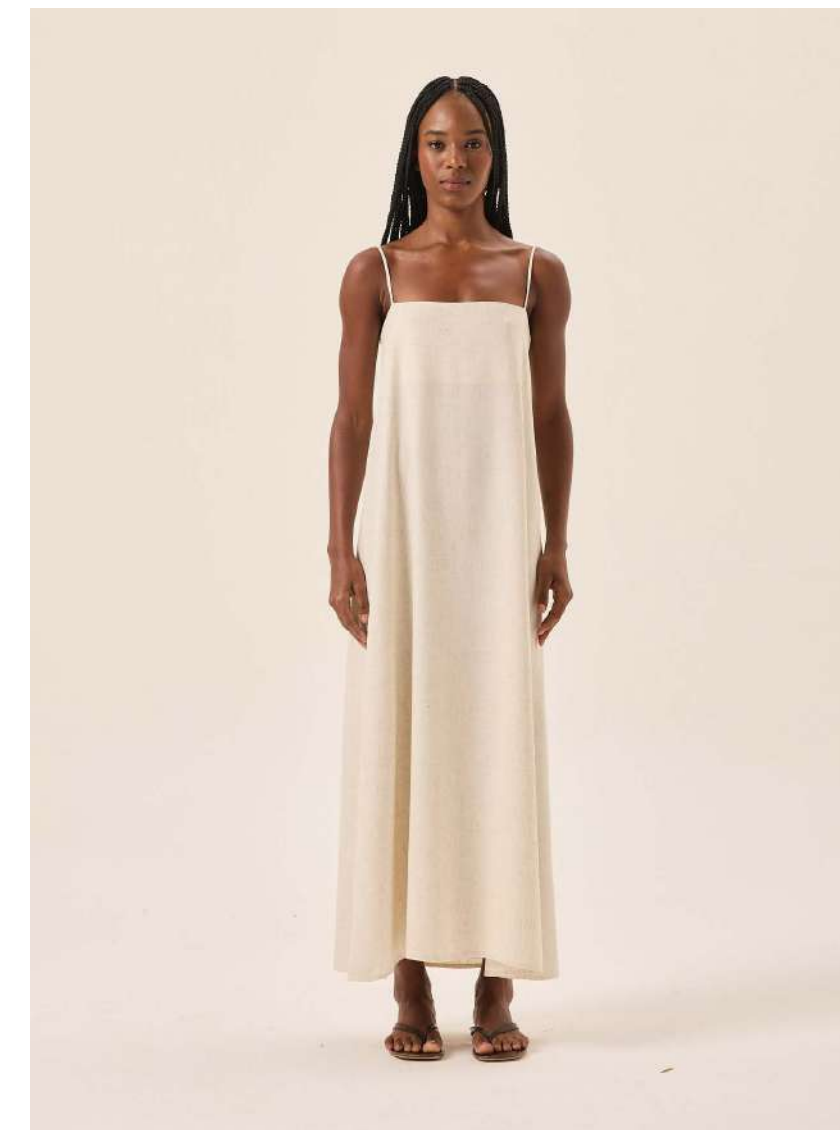

CHEMISE ANA
R\$275

SKU 48009
TAM UN

CHEMISE ANA
R\$119

SKU 121052
TAM UN

BERMUDA
R\$169

SKU 800009
SKU 800010

CAMISA BOLSOS TAM 1 SKU 100144
MC | **R\$204** TAM 2 SKU 100145

VESTIDO JULIA TAM 1 SKU 88005
R\$232 TAM 2 SKU 88006