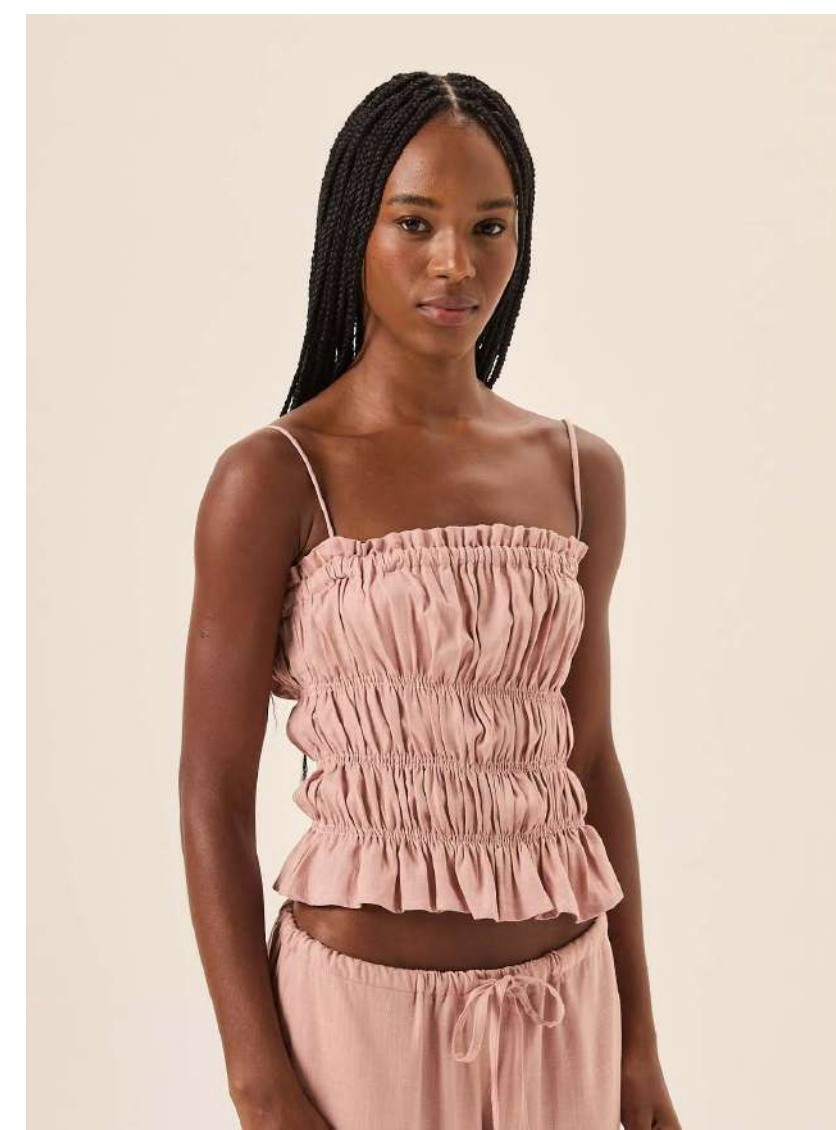

VESTIDO MAITE SKU 12762
R\$239 TAM UN

BLUSA CLAU SKU 25050
R\$155 TAM UN

BLUSA BIANCA SKU 121041
R\$119 TAM UN

CHEMISE ANA SKU 48010
R\$275 TAM UN

VESTIDO JULIA TAM 1 SKU 88007
R\$232 TAM 2 SKU 88008

CAMISA OVERSIZED SKU 9538
R\$219 TAM UN