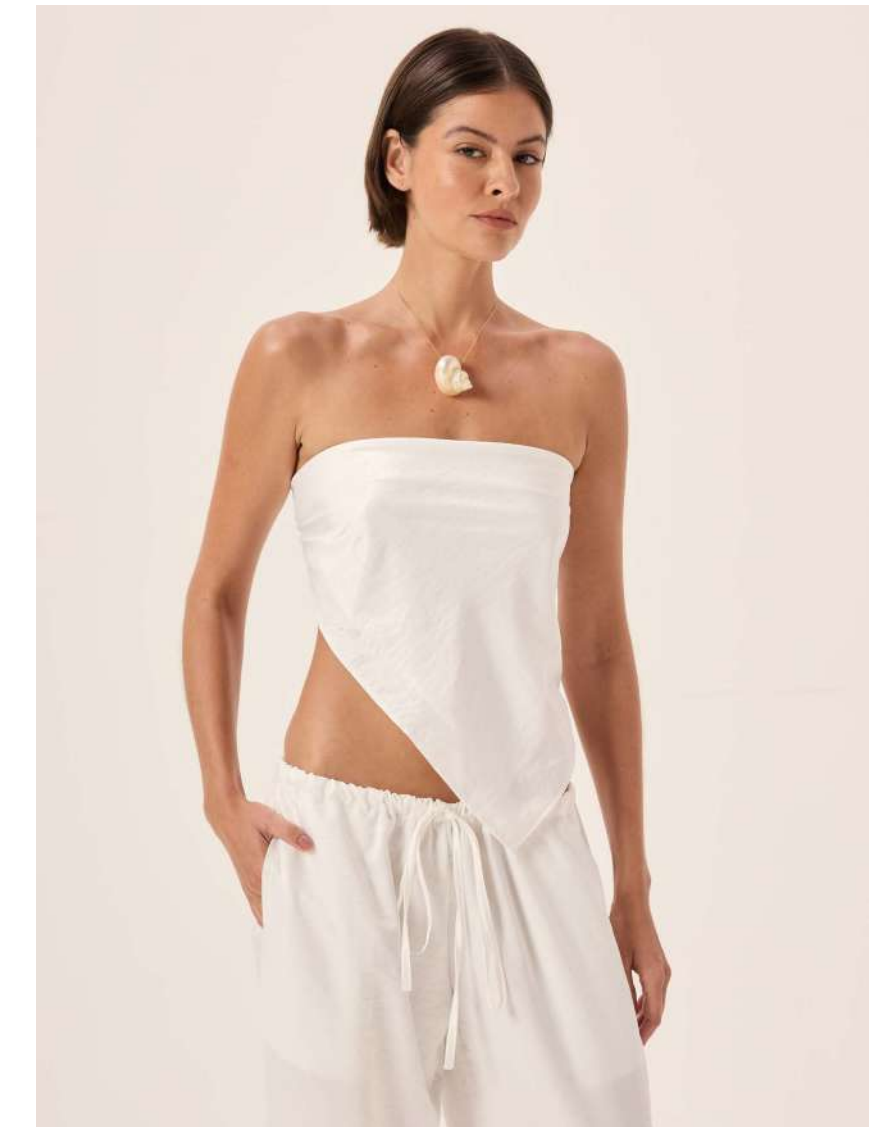

MINI PAREO
R\$92

SKU 9000
TAM UN

LENÇO
R\$62

SKU 13013
TAM UN

SLIP DRESS
R\$212

TAM 1 SKU 18266
TAM 2 SKU 18267

VESTIDO MARTINA TAM 1 SKU 12718
R\$254 TAM 2 SKU 12719

TOP SLIP
R\$126