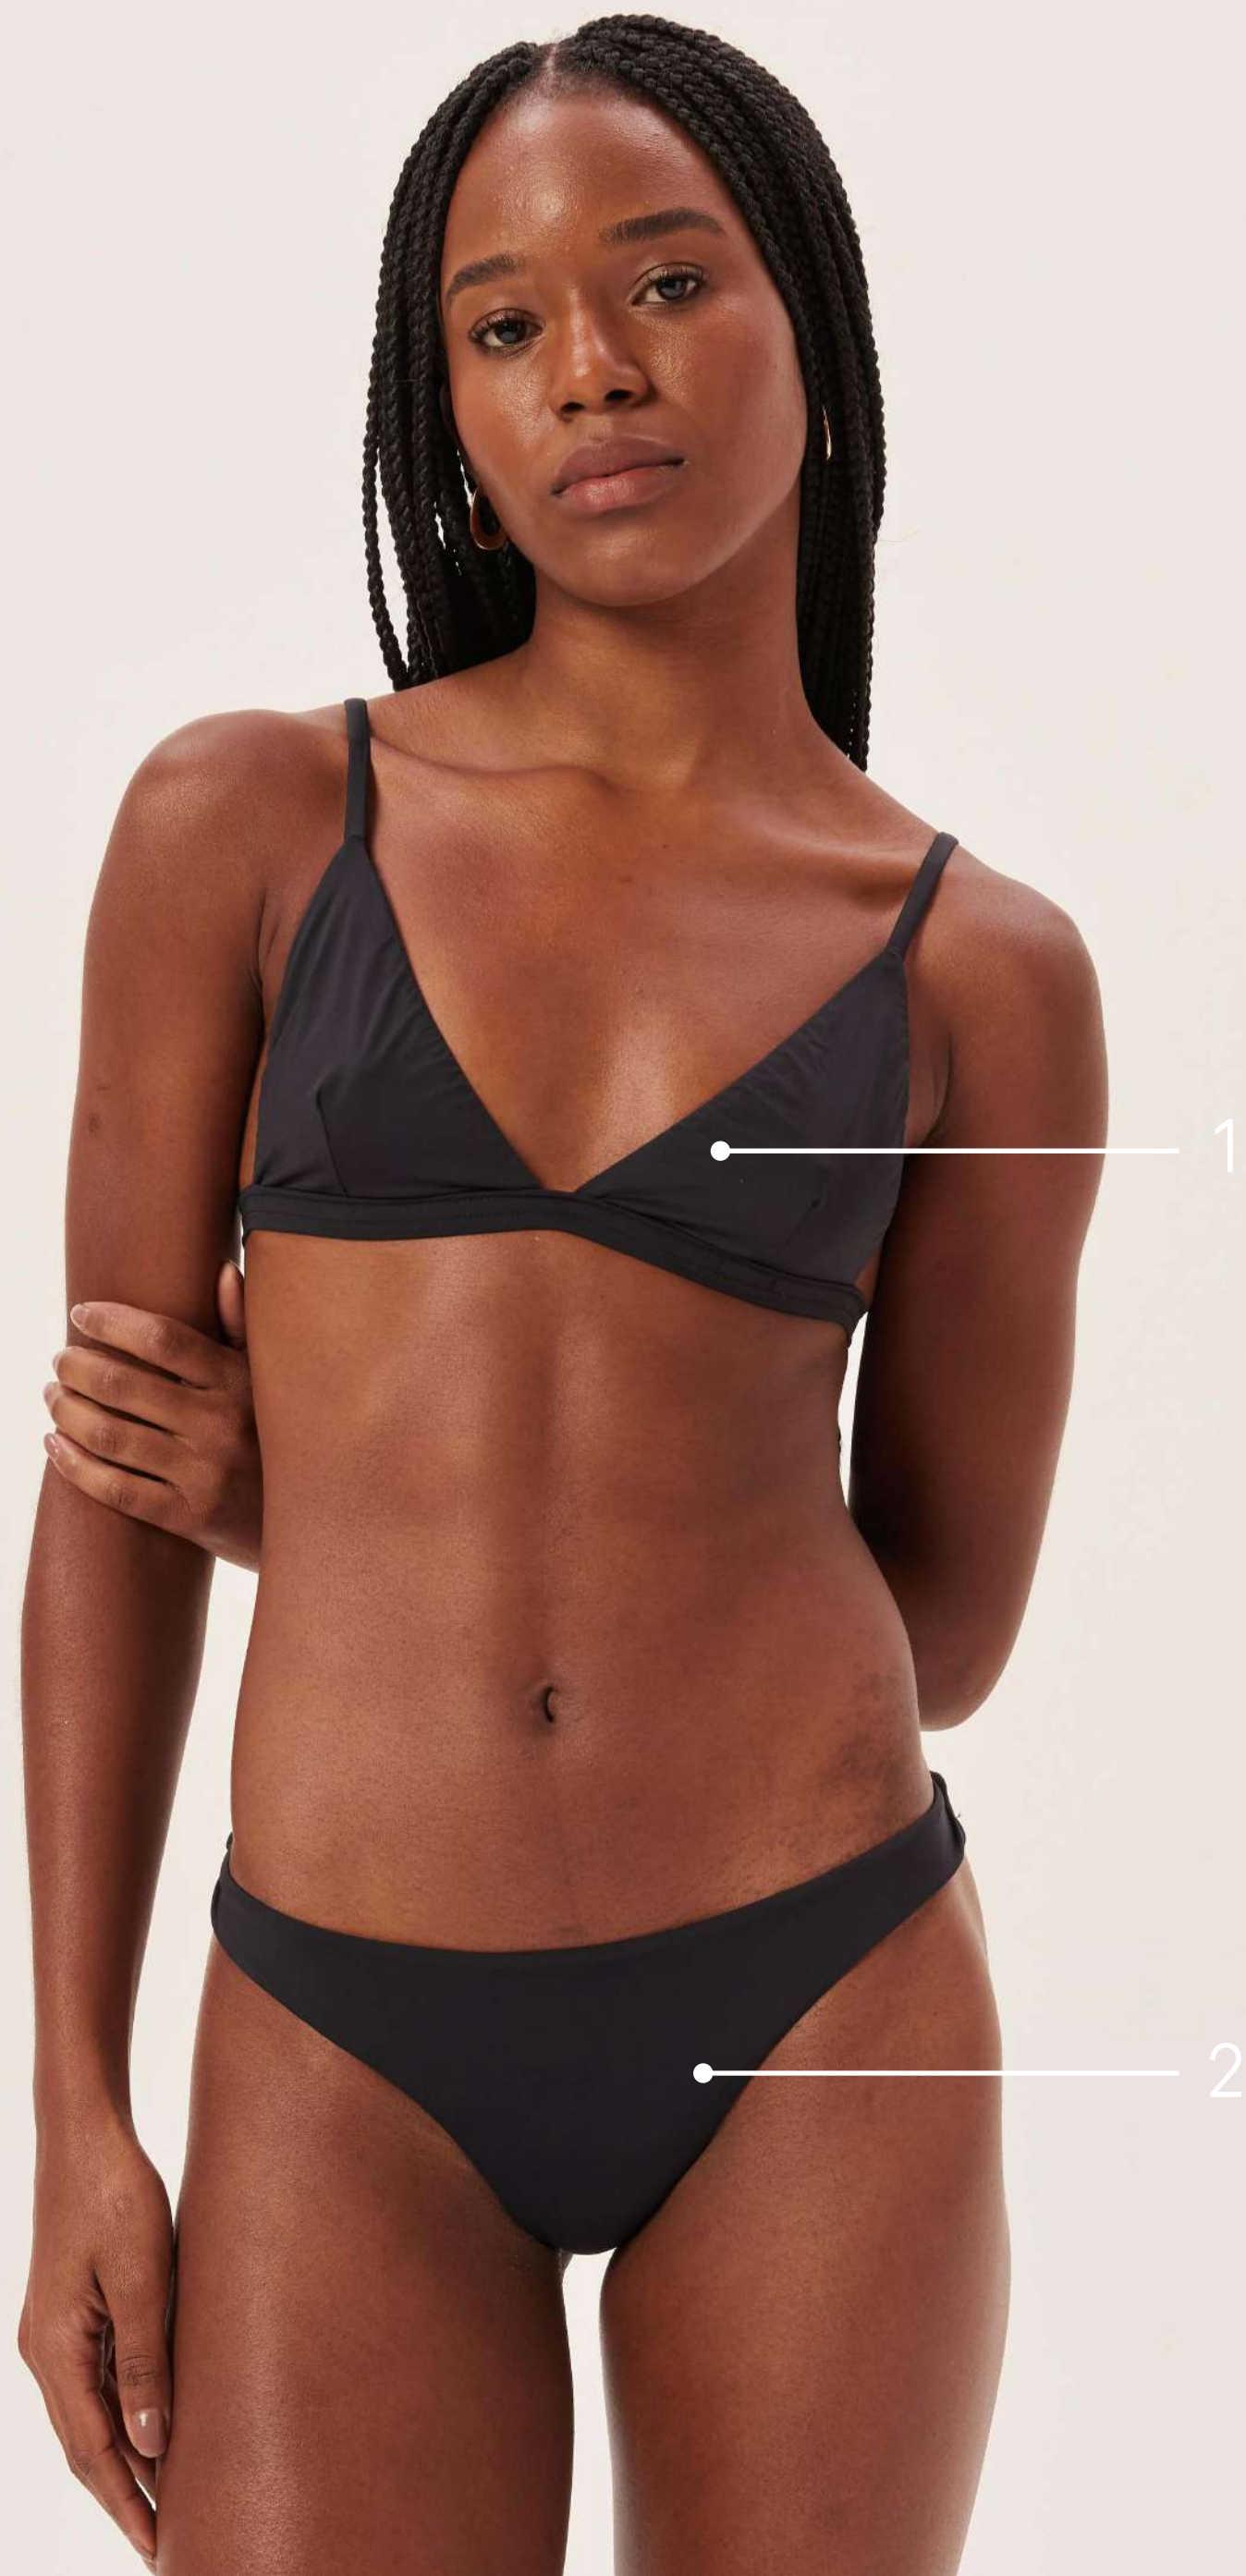

SUNWEAR

COLEÇÃO BEACHWEAR

tabela de medida em cm *sunwear*

| | busto | quadril |
|----------|-----------------|------------------|
| P | 78 - 87 | 95 - 101 |
| M | 88 - 96 | 102 - 108 |
| G | 97 - 105 | 109 - 115 |