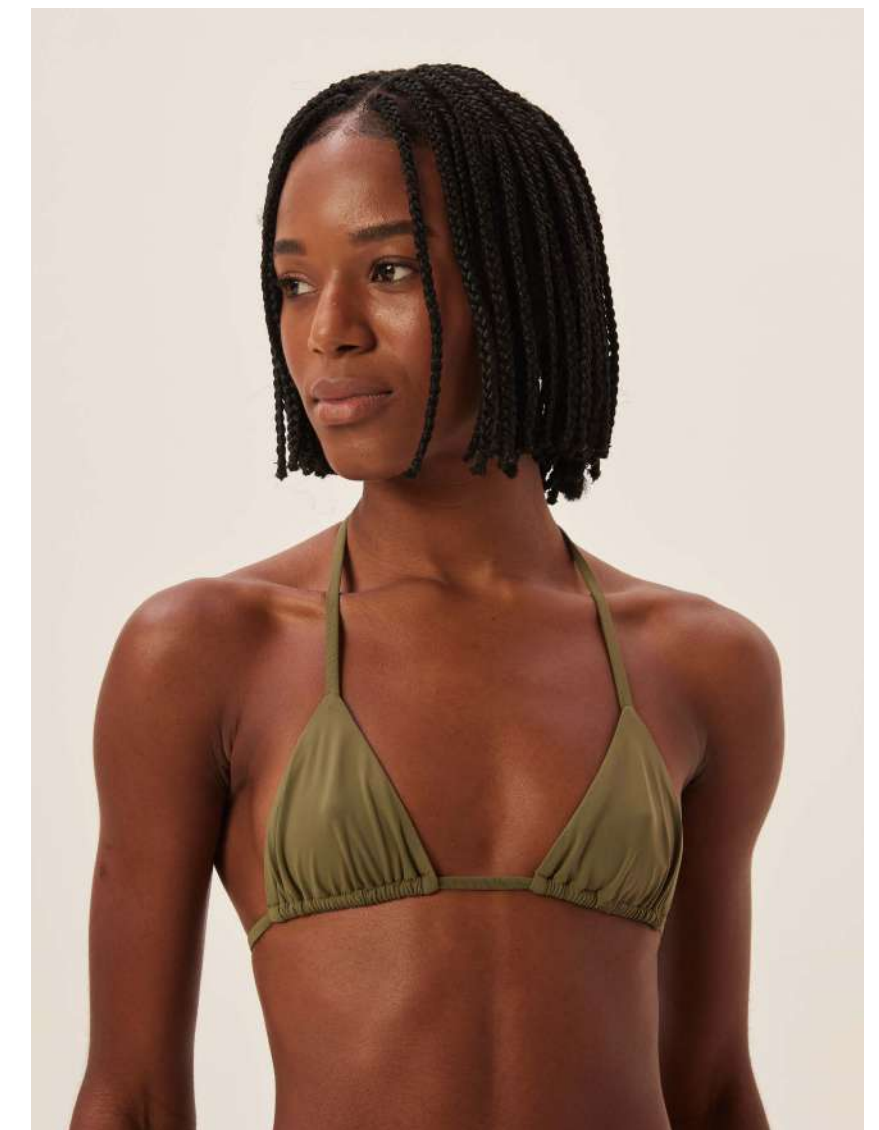

TOP CORTININHA **R$105**
P [SKU 11718] M [SKU 11719] G [SKU 11720]