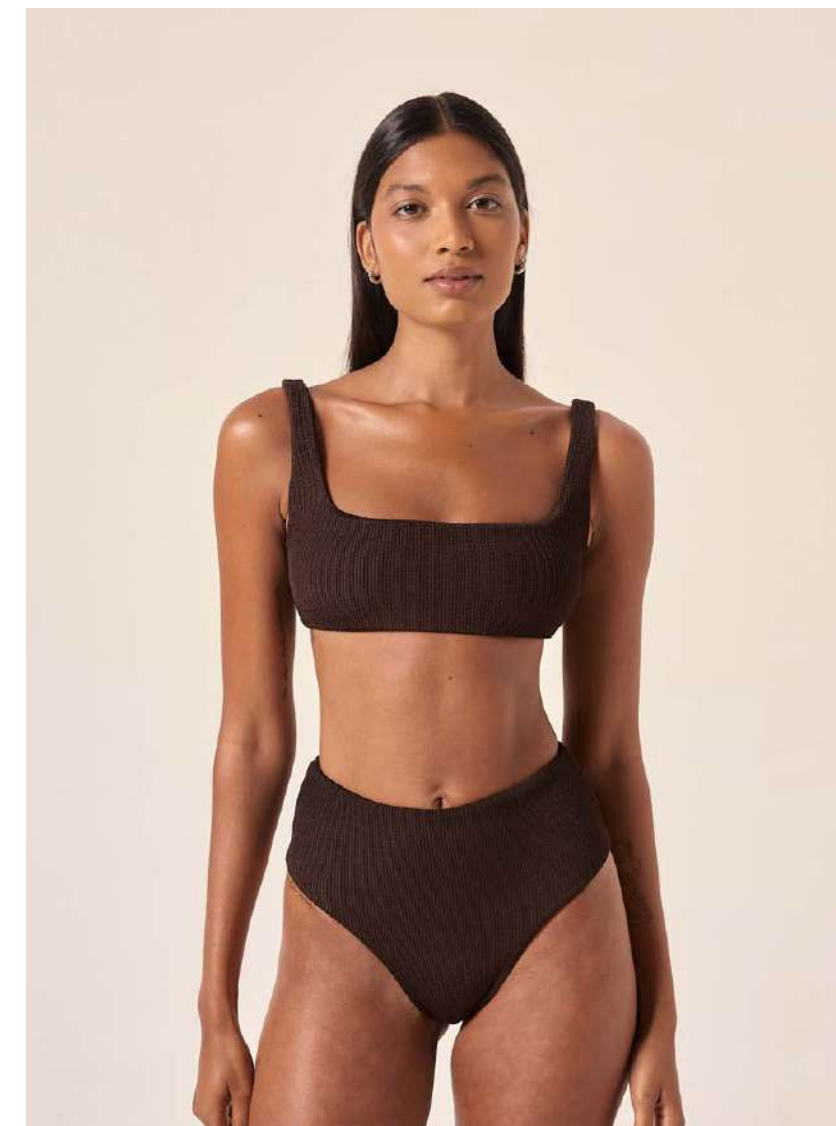

HOT PANTS **R$116**
P [SKU 11810] M [SKU 11811] G [SKU 11812]