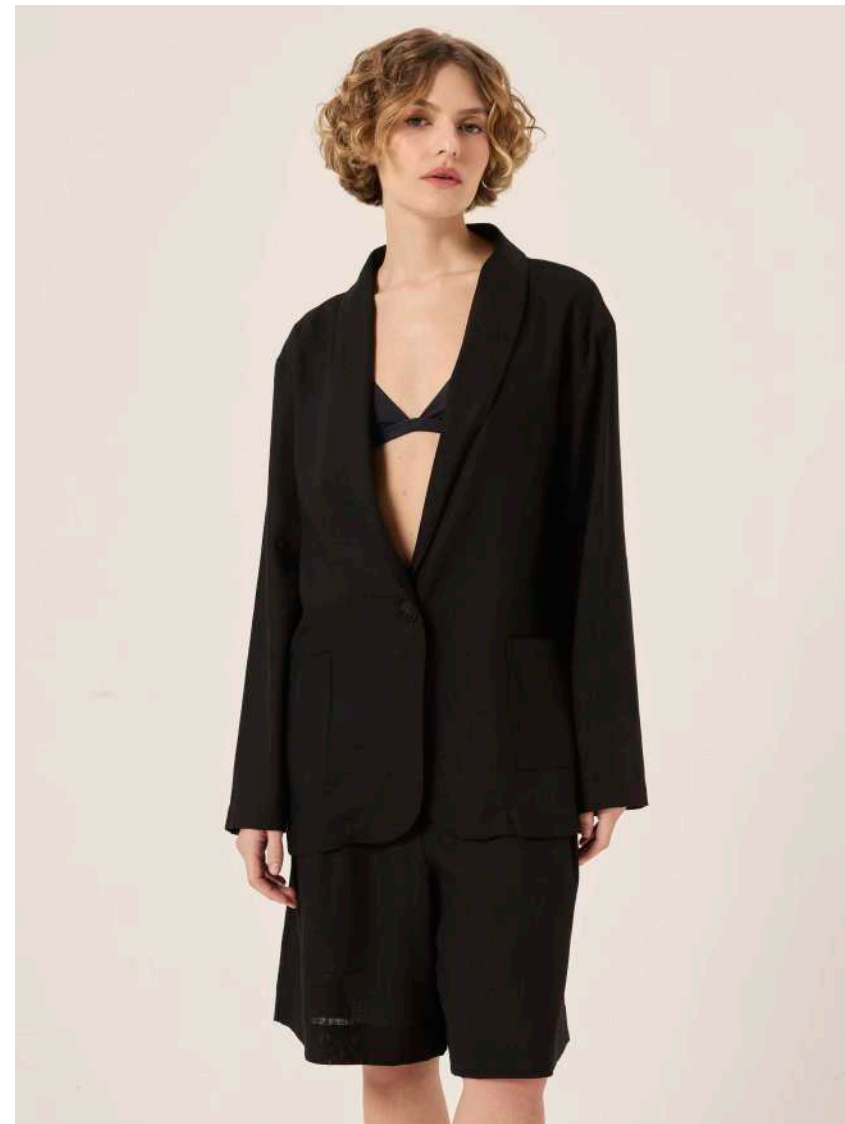

SHORT TAM 1 SKU 23106
R\$134 TAM 2 SKU 23105

BLAZER TAM 1 SKU 900005
R\$262 TAM 2 SKU 900006

BERMUDA TAM 1 SKU 800003
R\$169 TAM 2 SKU 800004

BLUSA BIANCA SKU 121043
R\$119 TAM UN

VESTIDO MAITE SKU 12764
R\$239 TAM UN