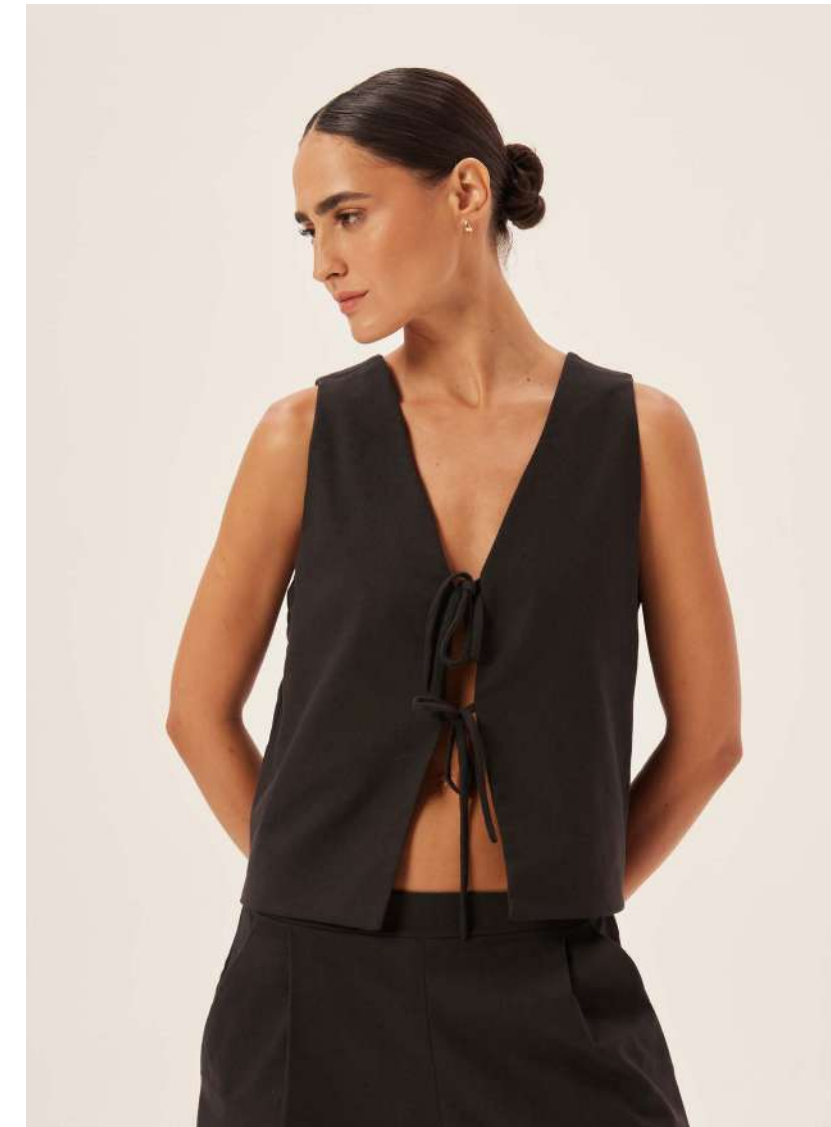

COLETE
R$126

TAM 1 SKU 60003
TAM 2 SKU 60004