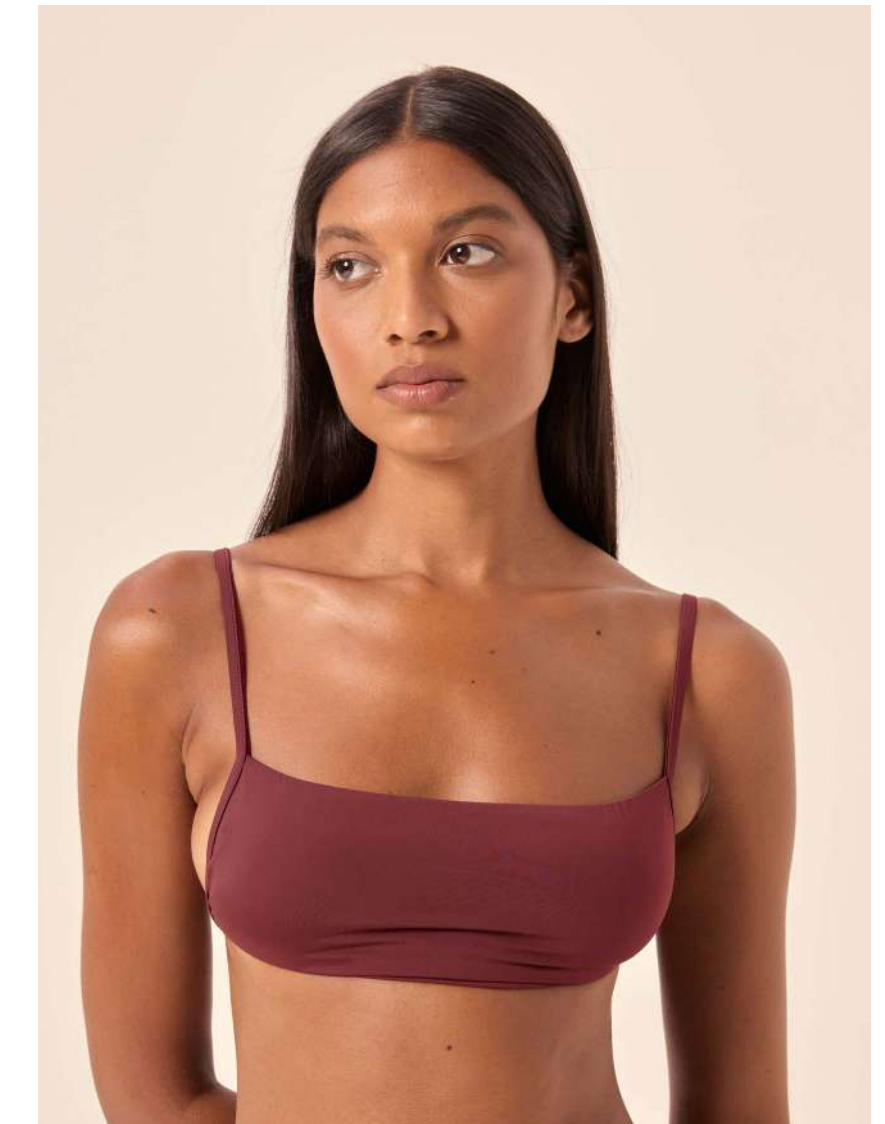

TOP BANDEAU **R$105**
P [SKU 107012] M [SKU 107013] G [SKU 107014]