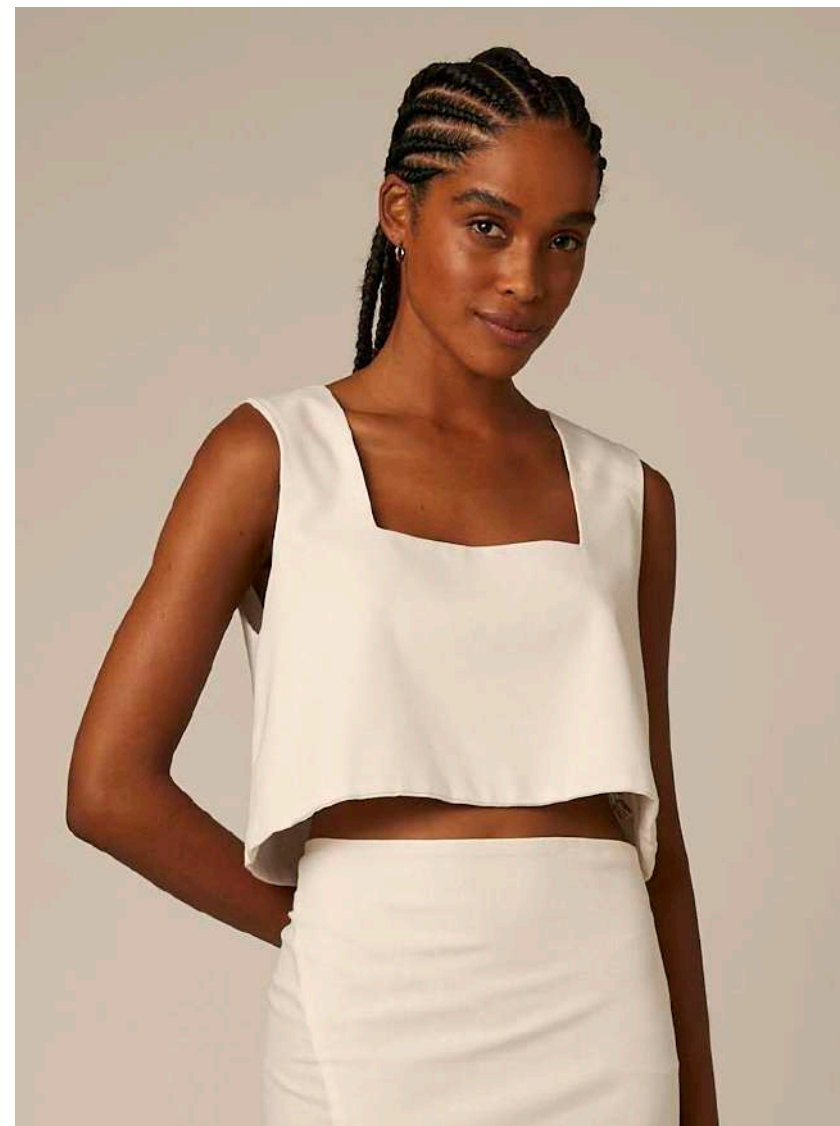

TOP GEORGIA TAM 1 SKU 1622
R\$134 TAM 2 SKU 1623

VESTIDO RETO GAL TAM 1 SKU 14060
R\$156 TAM 2 SKU 14061

VESTIDO RETO CURTOTAM 1 SKU 14062
R\$126 TAM 2 SKU 14063

VESTIDO PONTAS DIA SKU 806
TAM UN **R\$112**