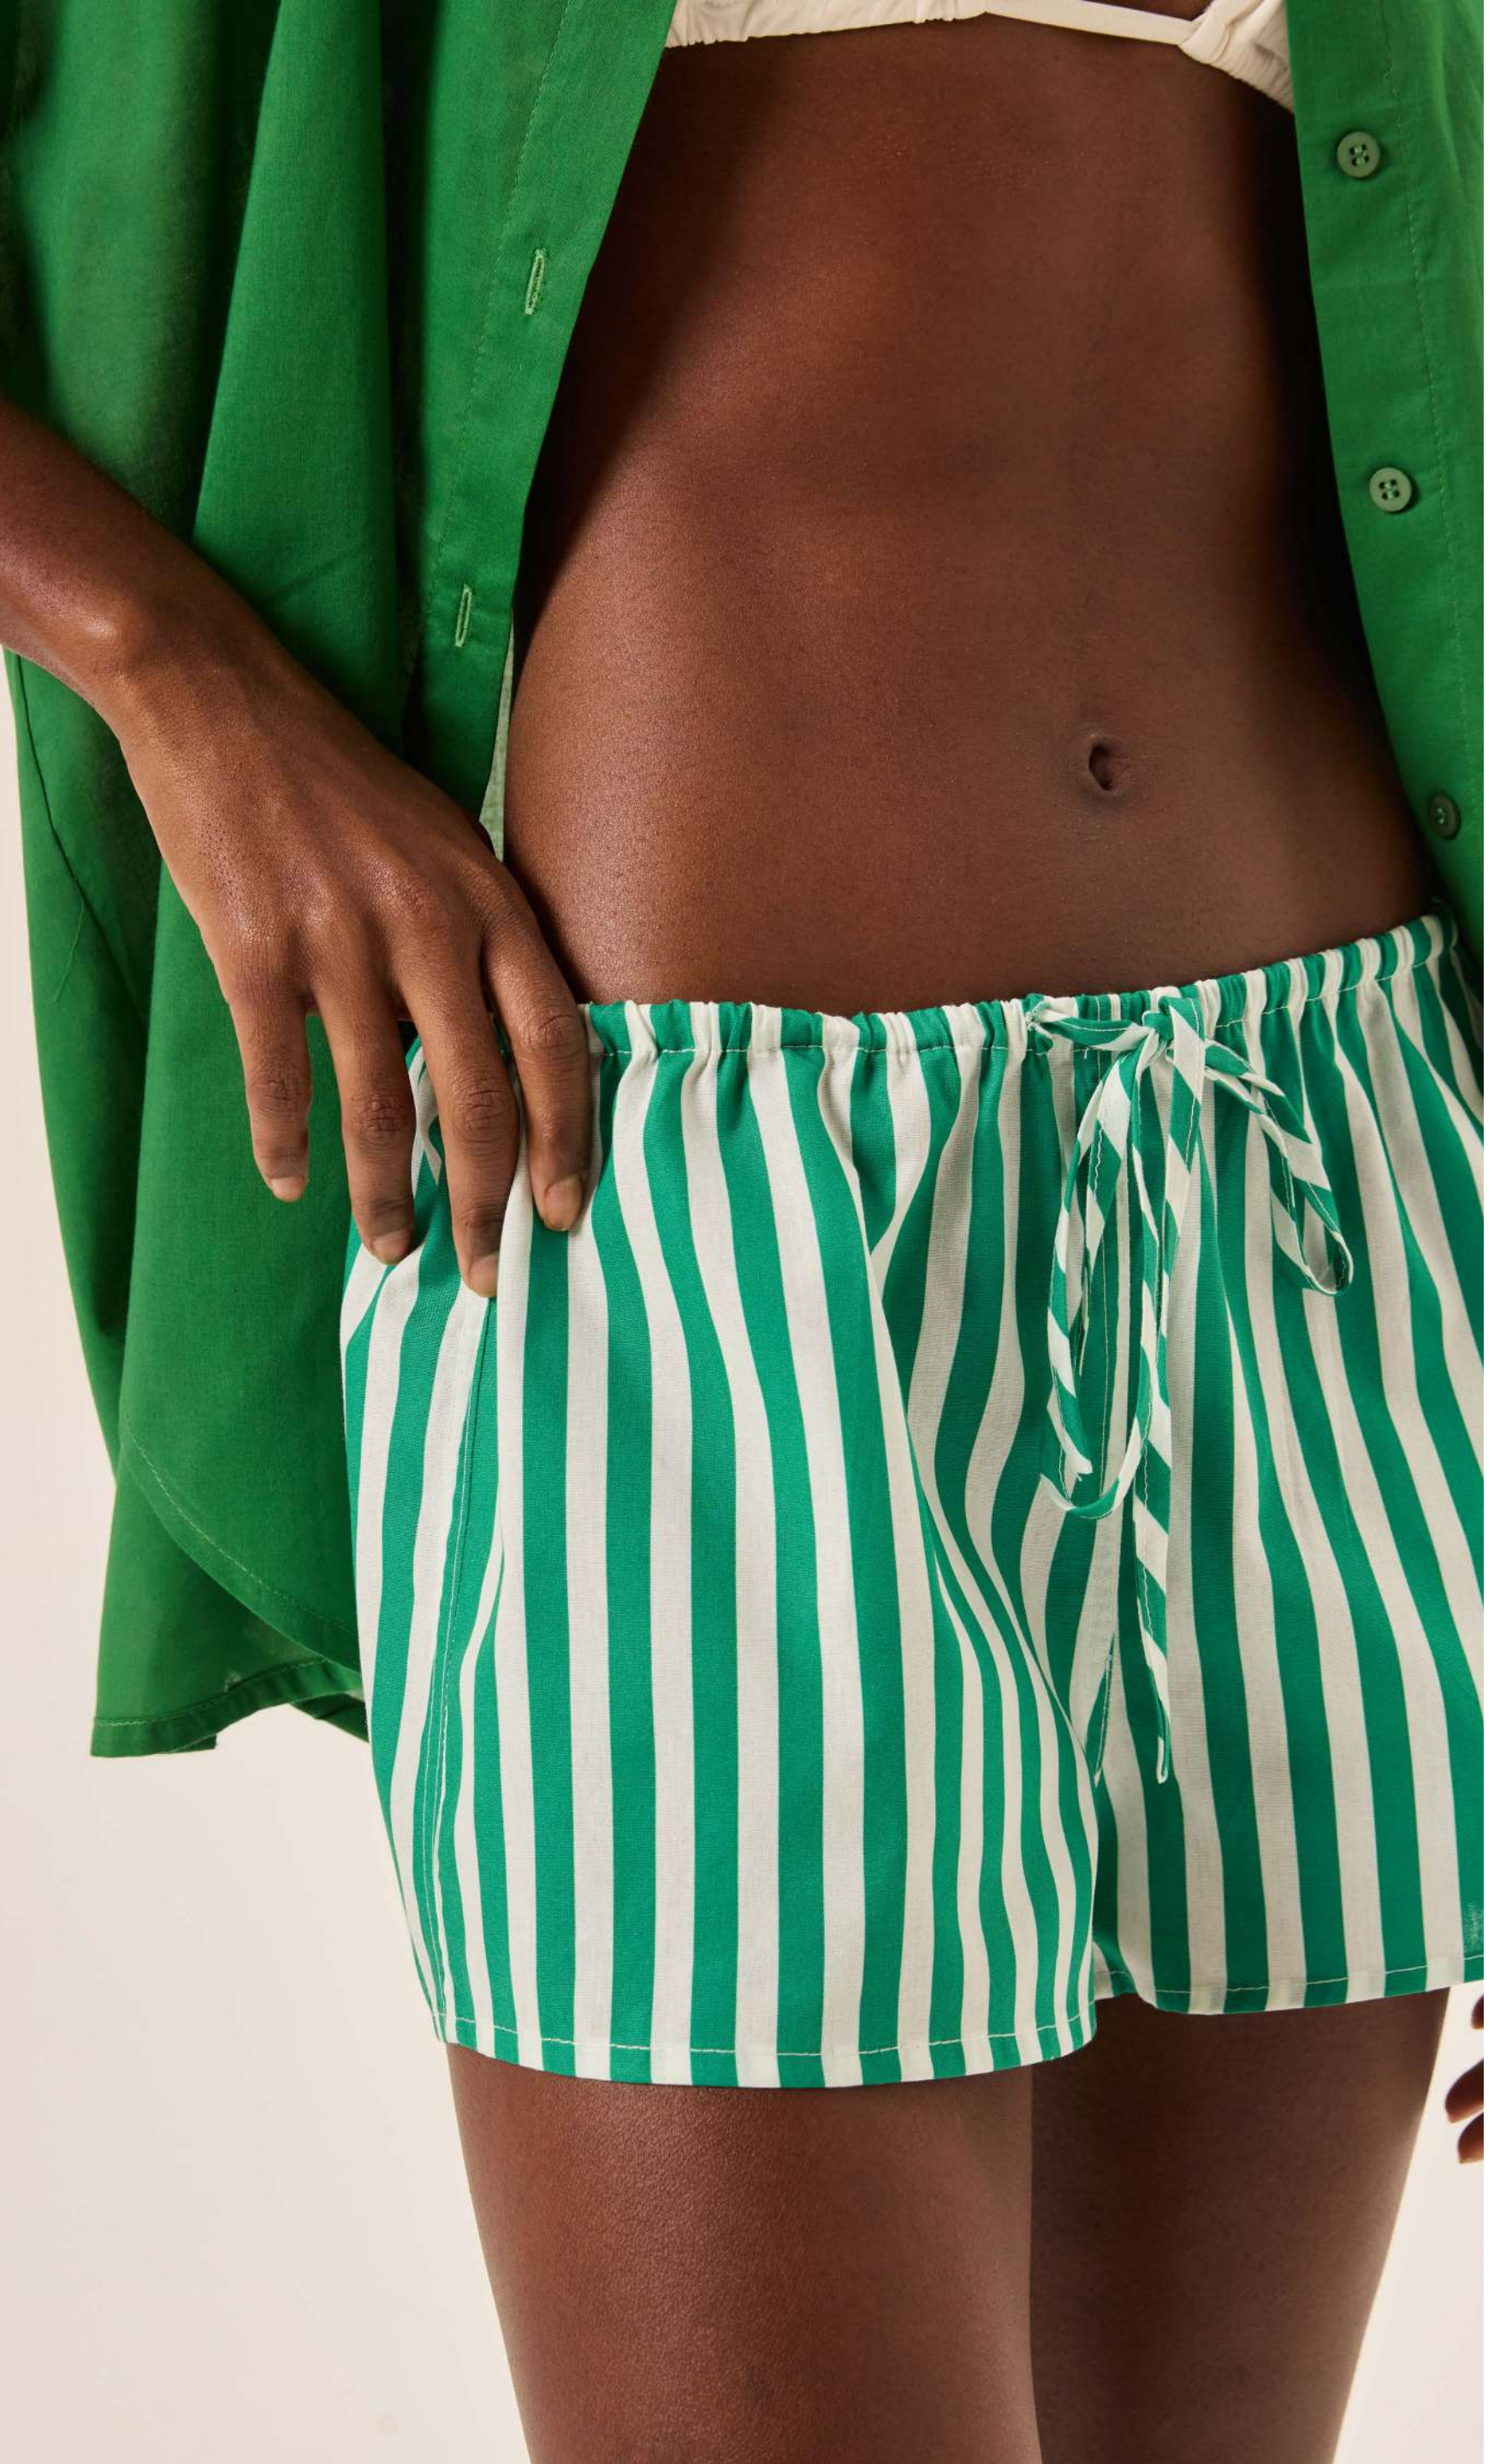

TOP CORTININHA **R$69**
P [SKU 102711] M [SKU 102712] G [SKU 102713]