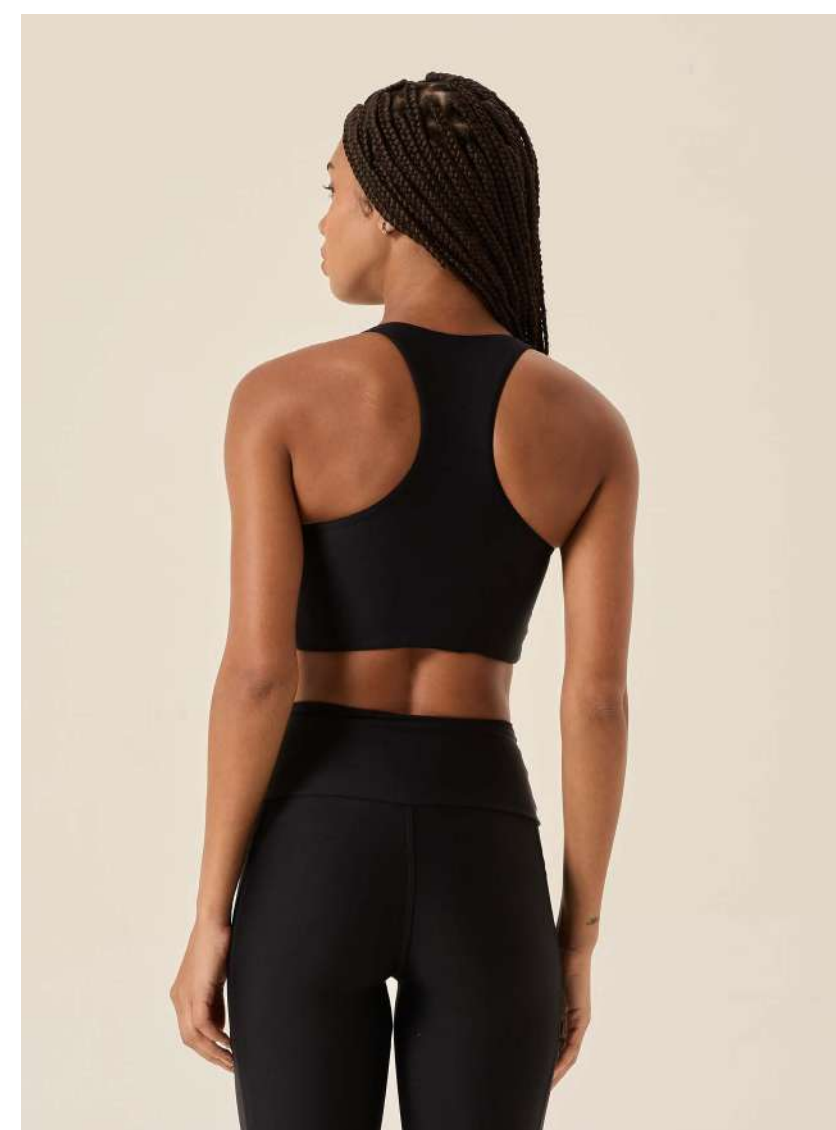

SHORT **R\$119**
P [SKU 10740] M [SKU 10741] G [SKU 10742]

MACAQUINHO **R\$184**
P [SKU 10730] M [SKU 10731] G [SKU 10732]

TOP NADADOR **R\$119**
P [SKU 15506] M [SKU 15507] G [SKU 15508]

MACACÃO LONGO **R\$204**
P [SKU 10746] M [SKU 10747] G [SKU 10748]