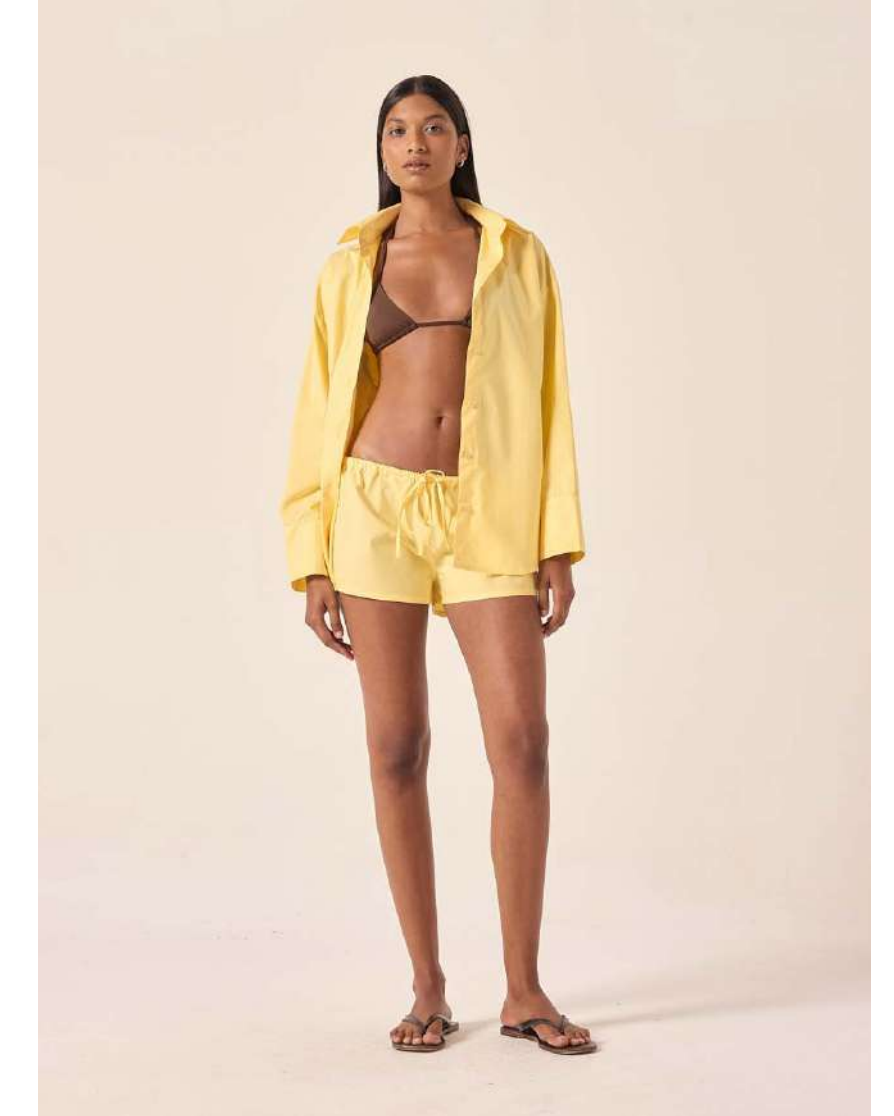

SHORT GIA TAM 1 SKU 260222
R$134 TAM 2 SKU 260223