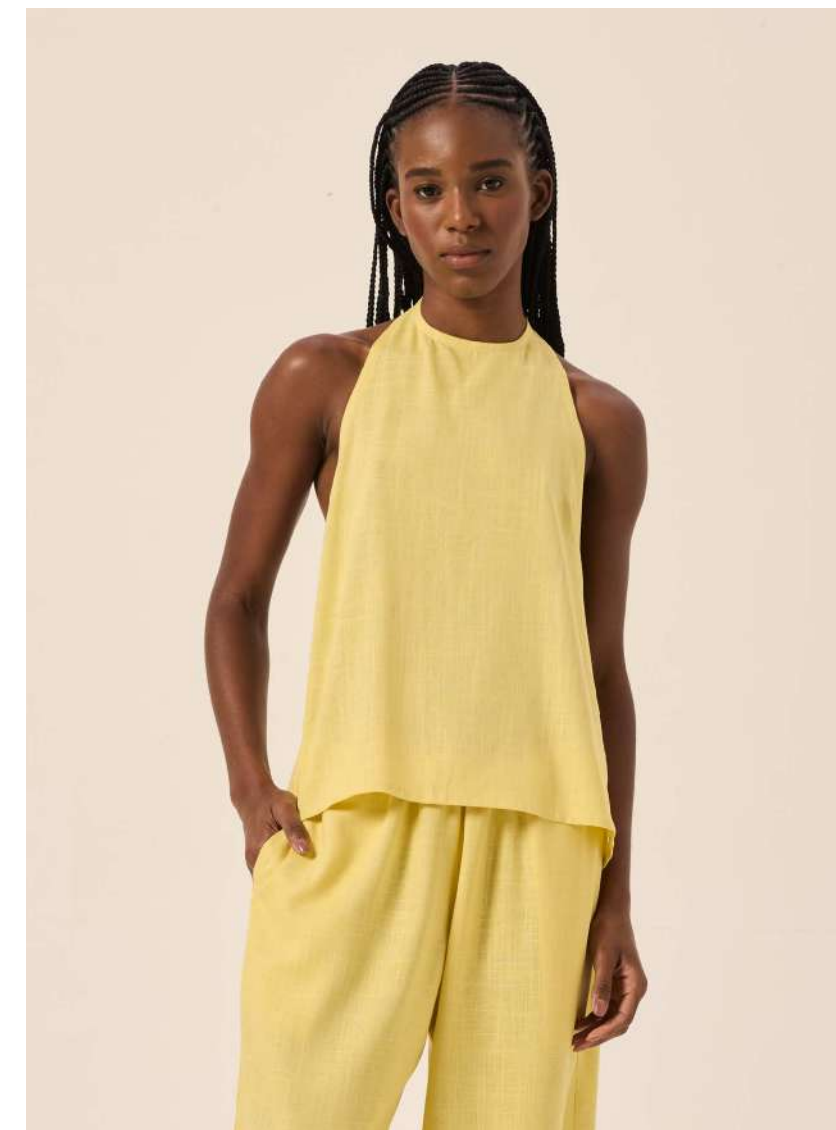

CALÇA TAM 1 SKU 2081 TAM 2 SKU 2082
R\$190

VESTIDO MAITE TAM UN SKU 12761
R\$239

BLUSA DIANA
R\$140

SKU 250043
TAM UN

VESTIDO MEL
R\$248

TAM 1 SKU 12804
TAM 2 SKU 12805

CAMISA OVERSIZED SKU 9536
R\$219 TAM UN