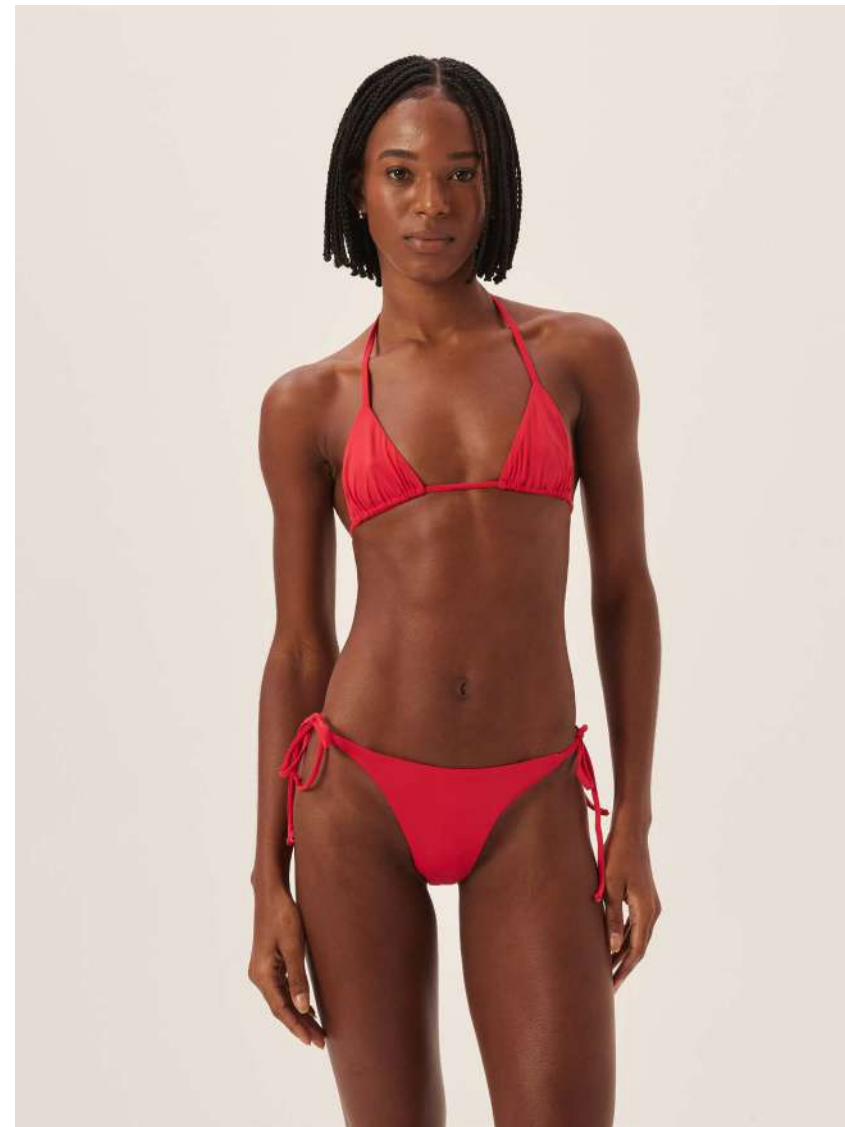

TOP SPORT **R\$112**
P [SKU 16002] M [SKU 16003] G [SKU 16004]

TOP TRIANGULO

R\$105

P [SKU 12616]

M [SKU 12617]

G [SKU 12618]

CALCINHA LACINHO **R\$105**
P [SKU 11762] M [SKU 11763] G [SKU 11764]

CALCINHA BASE **R\$105**
P [SKU 10620] M [SKU 10621] G [SKU 10622]