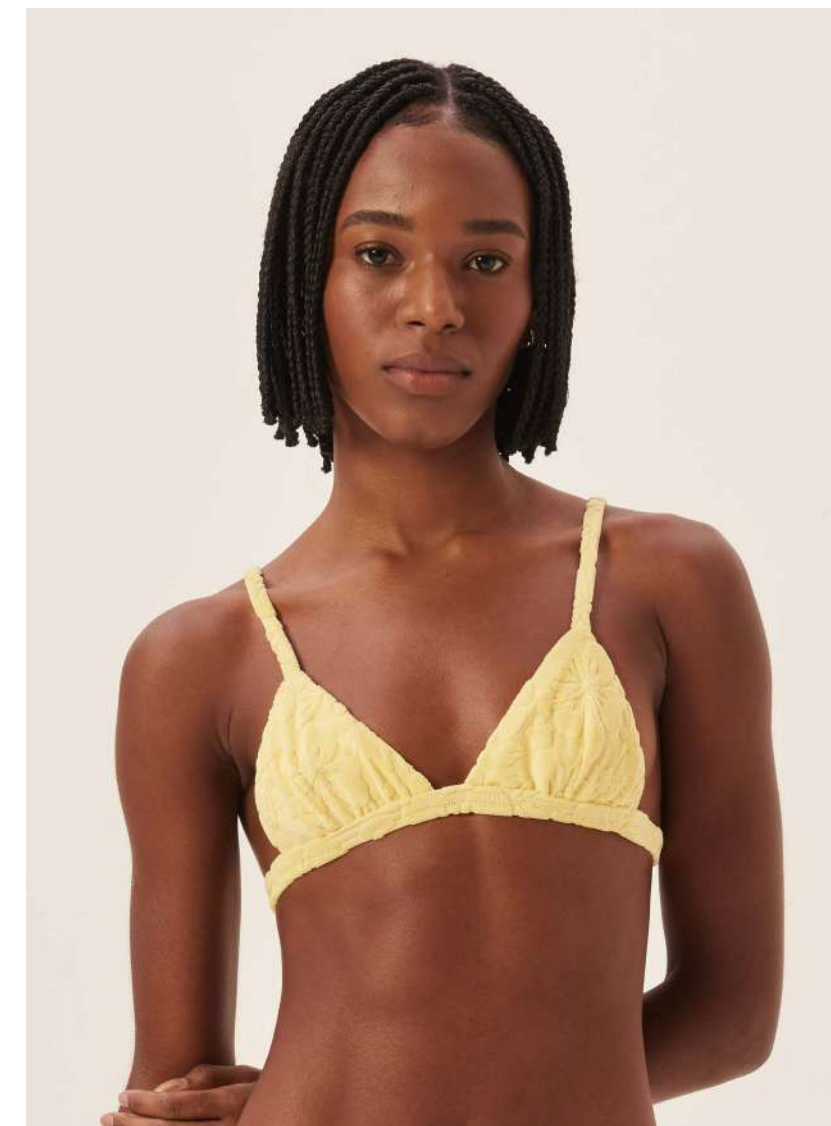

R\$105

P [SKU 12622] M [SKU 12623] G [SKU 12624]

TOP ATOALHADO

R\$105

P [SKU 11727] M [SKU 11728] G [SKU 11729]

SHORT MINI

R\$119

P [SKU 70500] M [SKU 70501] G [SKU 70502]