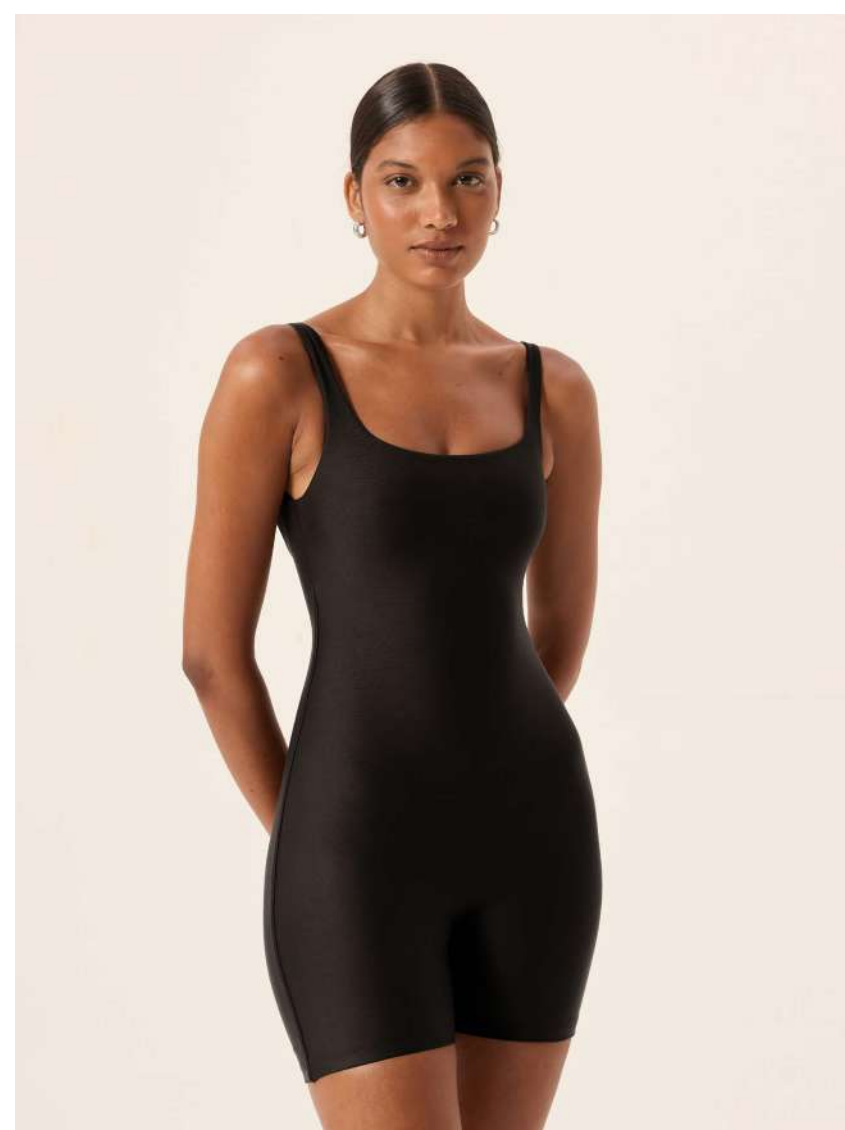

SHORT **R\$119**
P [SKU 10740] M [SKU 10741] G [SKU 10742]

MACAQUINHO **R\$184**
P [SKU 10730] M [SKU 10731] G [SKU 10732]

TOP NADADOR **R\$119**
P [SKU 15506] M [SKU 15507] G [SKU 15508]

MACACÃO LONGO **R\$204**
P [SKU 10746] M [SKU 10747] G [SKU 10748]