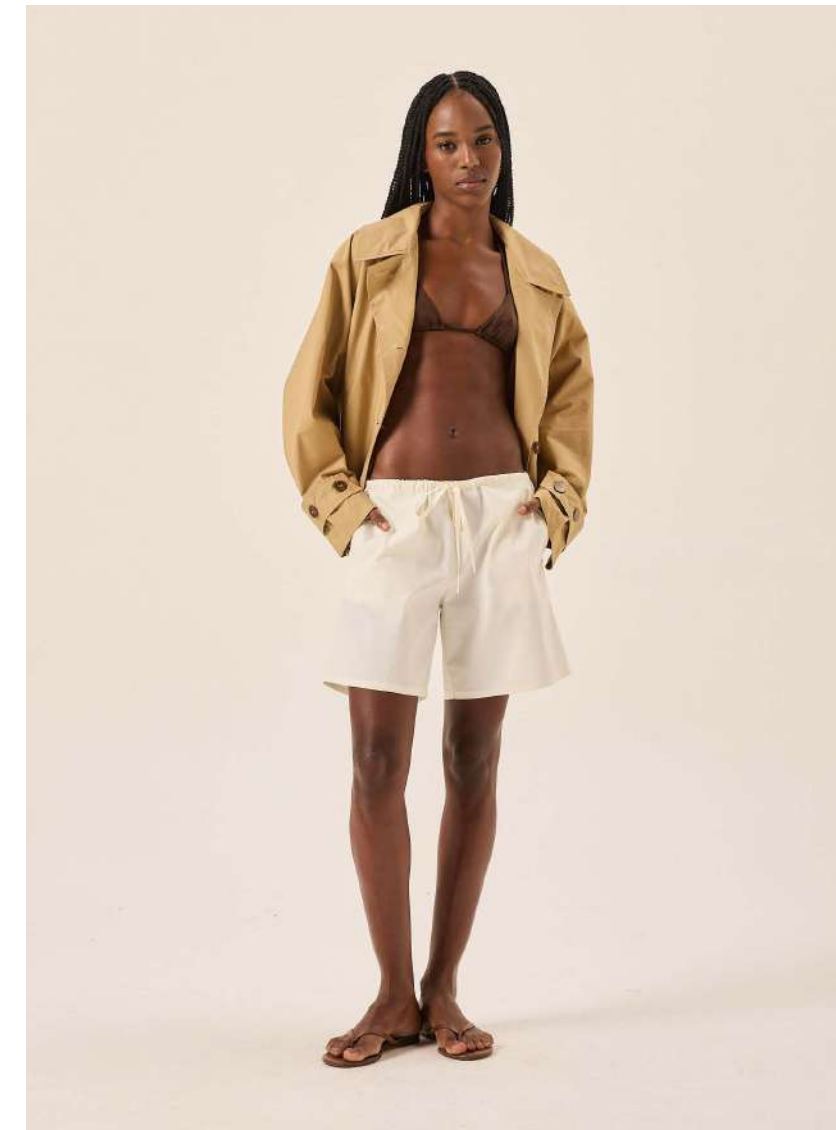

CAMISA CORA TAM 1 SKU 9215
TAM 2 SKU 9216
R$198