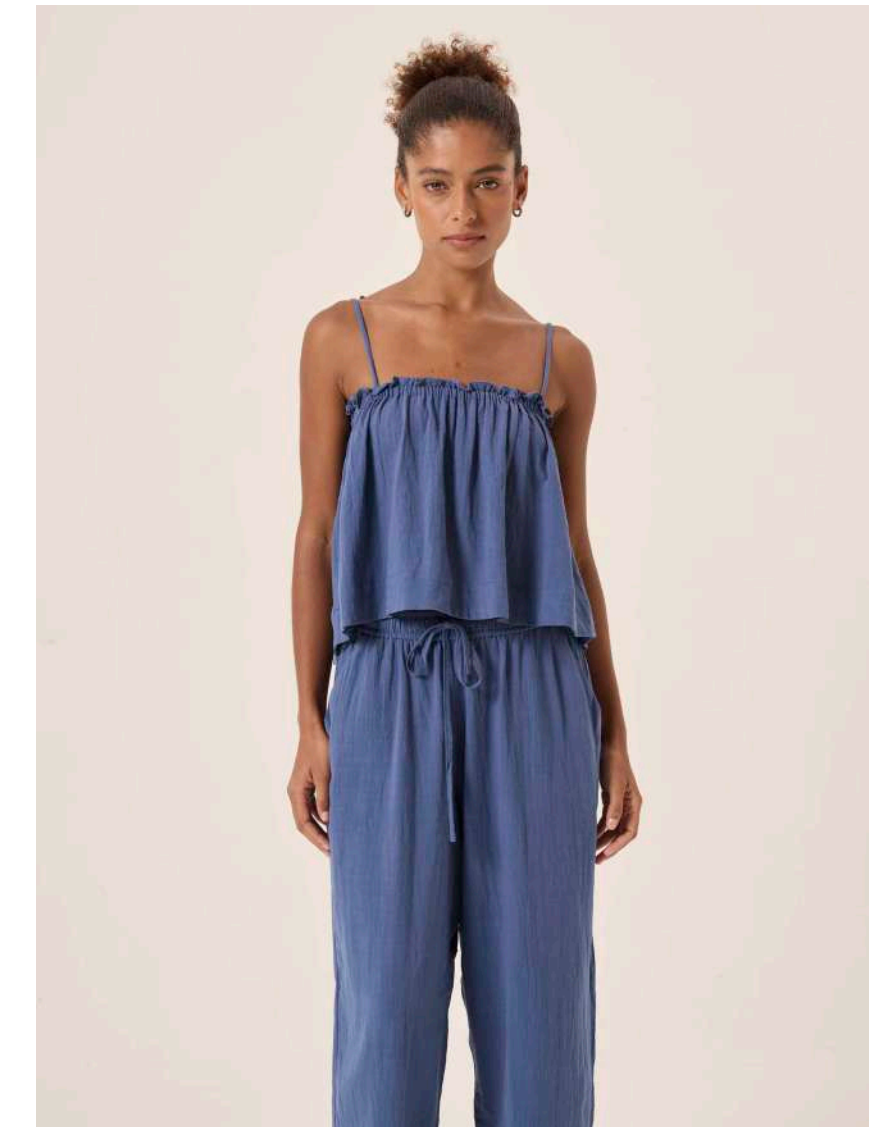

BLUSA ALÇA
TAM UN

SKU 25001
R$119