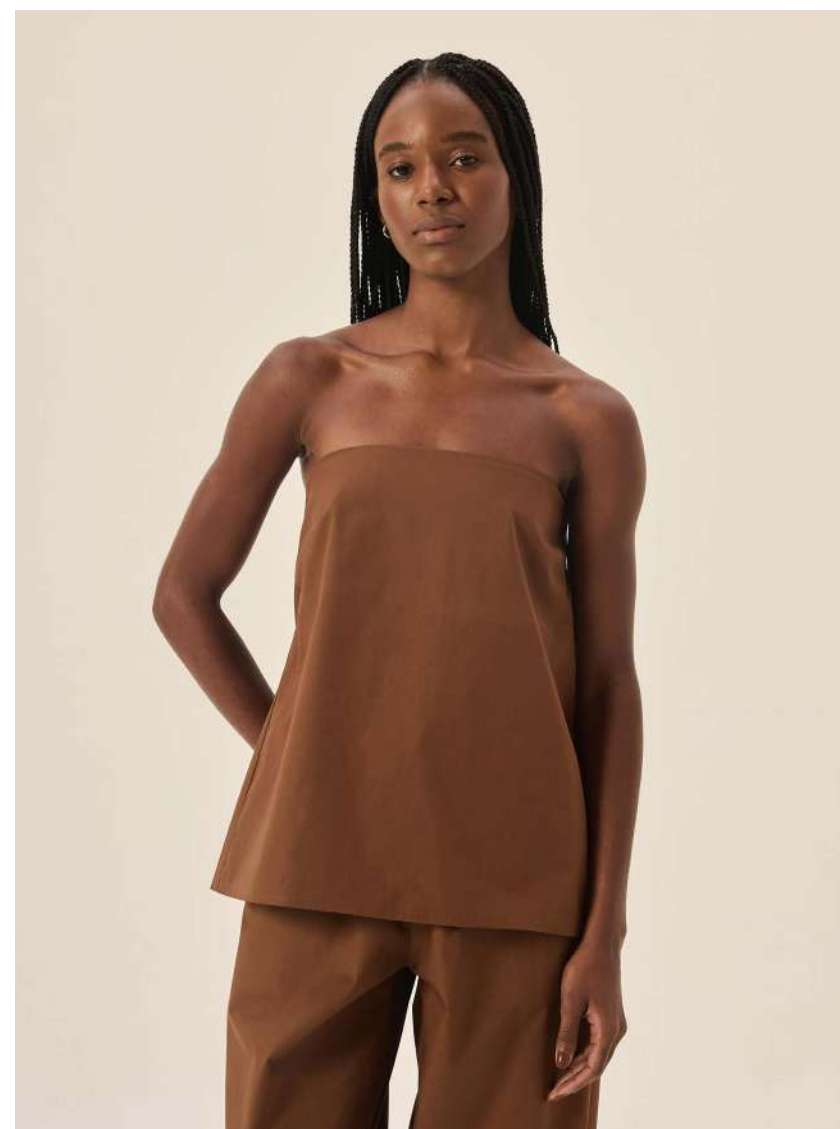

TOP GEORGIA
R$140

TAM 1 SKU 1630
TAM 2 SKU 1631