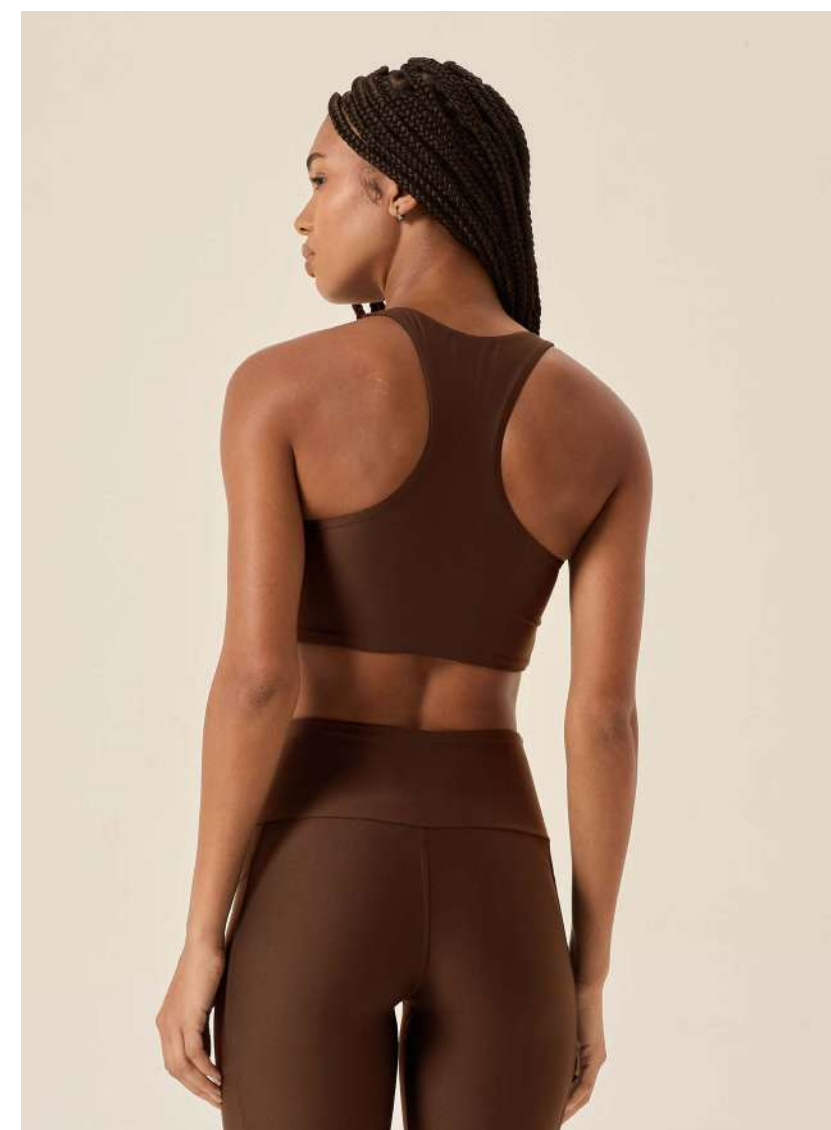

R\$140

P [SKU 160504] M [SKU 160505] G [SKU 160506]

TOP

R\$119

P [SKU 170504] M [SKU 170505] G [SKU 170506]

TOP NADADOR

R\$119

P [SKU 15500] M [SKU 15501] G [SKU 15502]