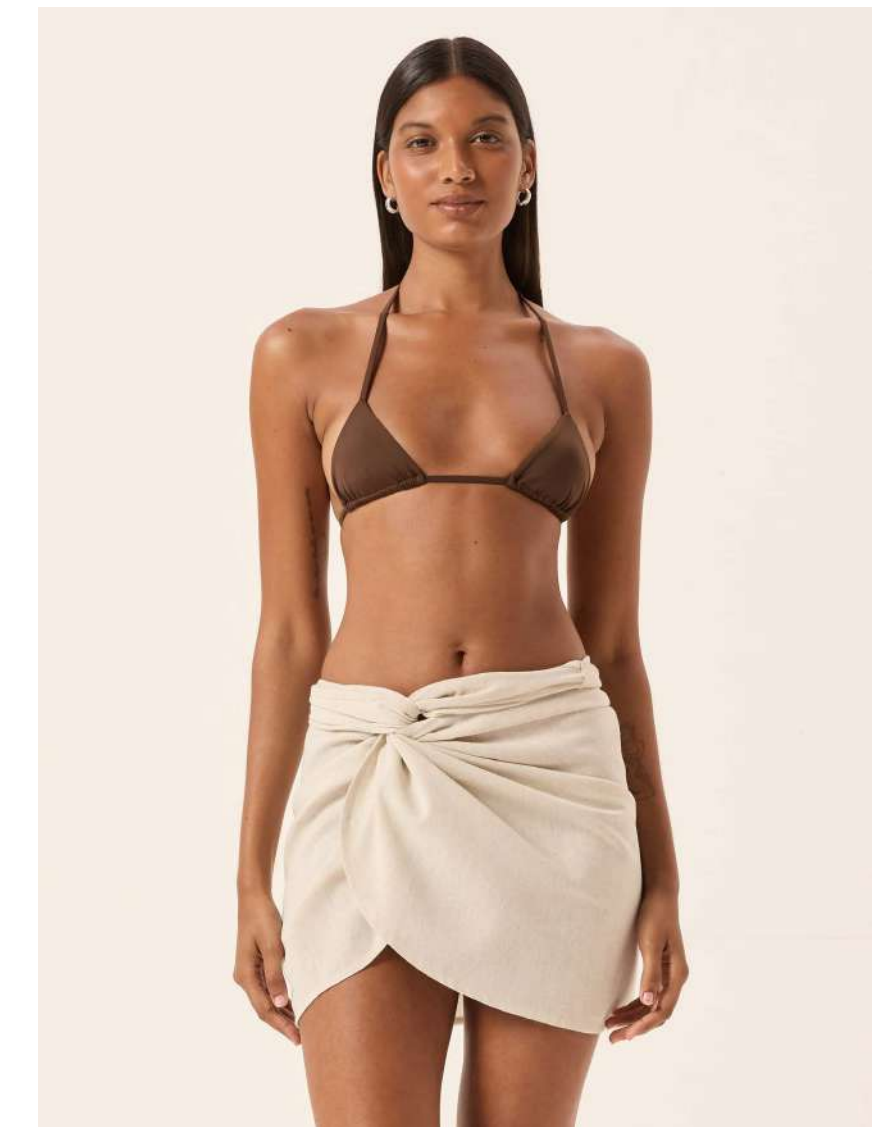

LINHO

55% LINHO 45% VISCOSE

COLETE
R\$126

TAM 1 SKU 60005
TAM 2 SKU 60006

BERMUDA
R\$140

TAM 1 SKU 70003
TAM 2 SKU 70004

MINI PAREÔ TROPI
TAM UN

SKU 8011
R\$56