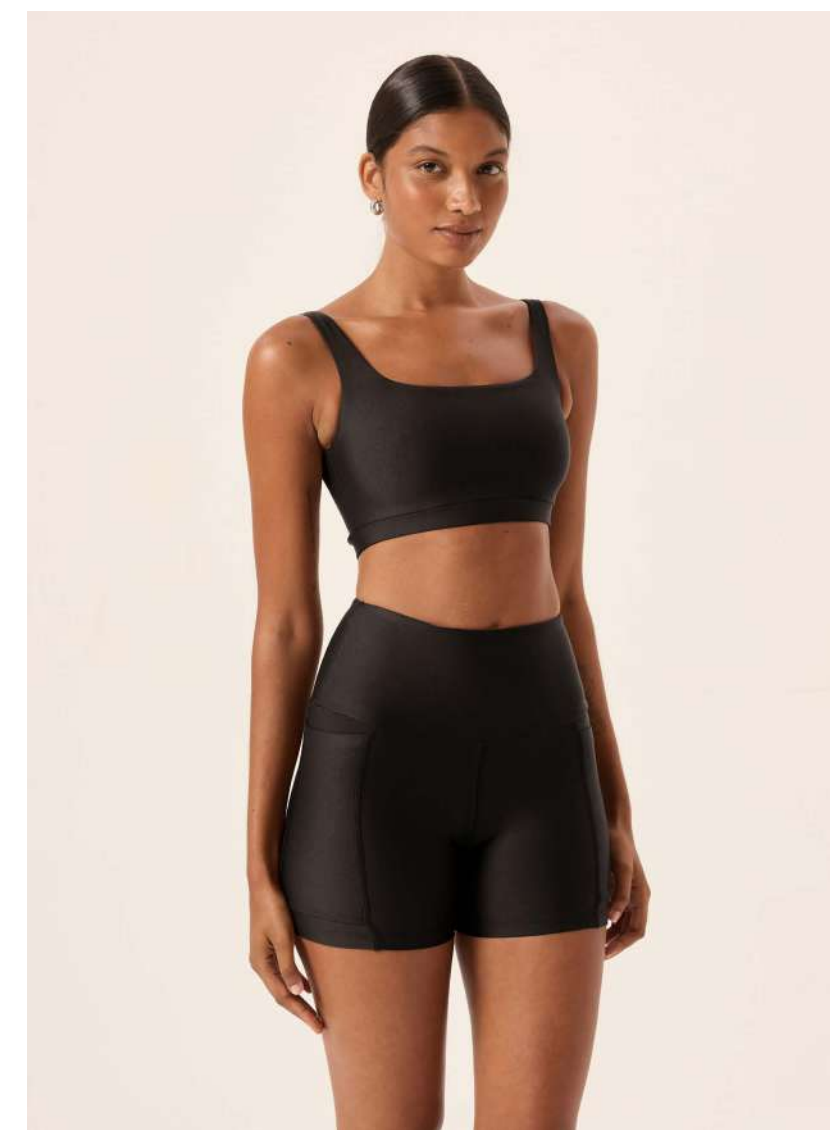

SHORT **R\$119**
P [SKU 10740] M [SKU 10741] G [SKU 10742]

MACAQUINHO **R\$184**
P [SKU 10730] M [SKU 10731] G [SKU 10732]

TOP NADADOR **R\$119**
P [SKU 15506] M [SKU 15507] G [SKU 15508]

MACACÃO LONGO **R\$204**
P [SKU 10746] M [SKU 10747] G [SKU 10748]