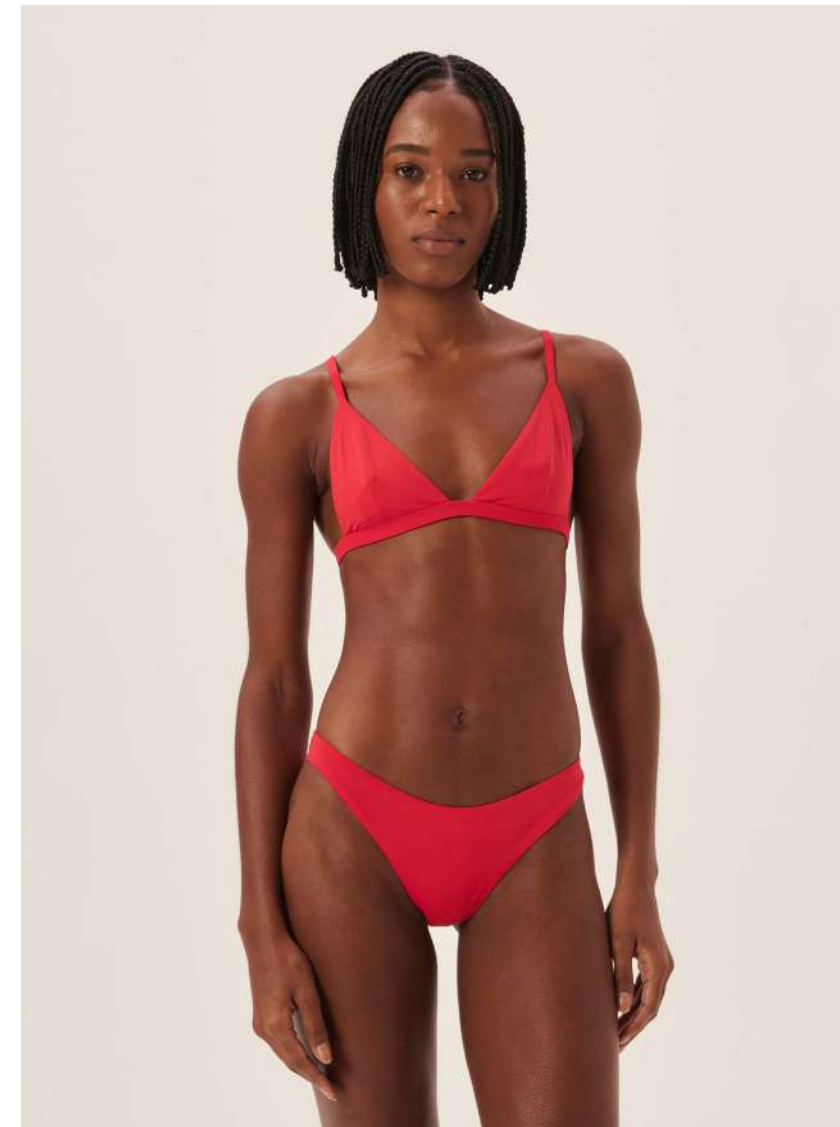

TOP SPORT **R\$112**
P [SKU 16002] M [SKU 16003] G [SKU 16004]

TOP TRIANGULO

R\$105

P [SKU 12616]

M [SKU 12617]

G [SKU 12618]

CALCINHA LACINHO **R\$105**
P [SKU 11762] M [SKU 11763] G [SKU 11764]

CALCINHA BASE **R\$105**
P [SKU 10620] M [SKU 10621] G [SKU 10622]