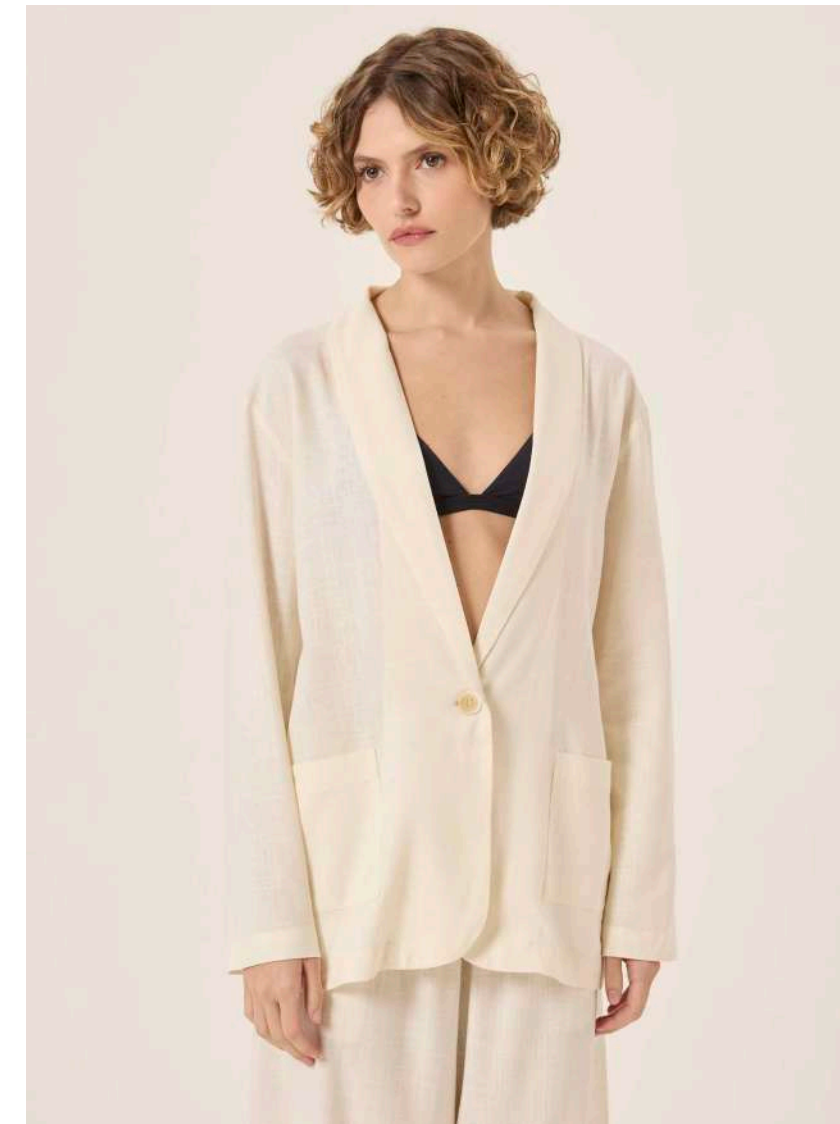

BLAZER
R$262 TAM 1 SKU 900001
TAM 2 SKU 900002