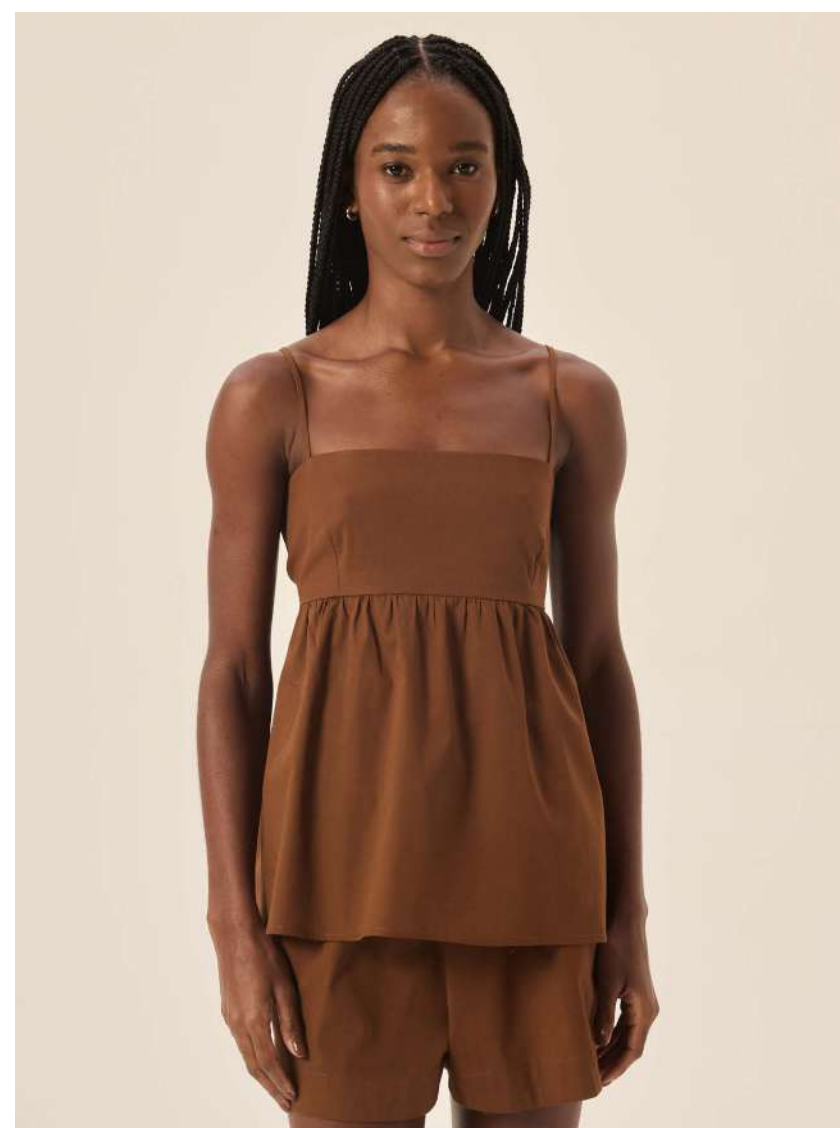

CALÇA RETA
R\$214

TAM 1 SKU 31082
TAM 2 SKU 31083

VESTIDO JOANNA
R\$198

TAM 1 SKU 14308
TAM 2 SKU 14309

CAMISA TAM 1 SKU 94127
TAM 2 SKU 94128
R\$225

TOP LASTEX POSI SKU 1605
TAM UN **R\$99**

SHORT TAM 1 SKU 60085
TAM 2 SKU 60086
R\$134