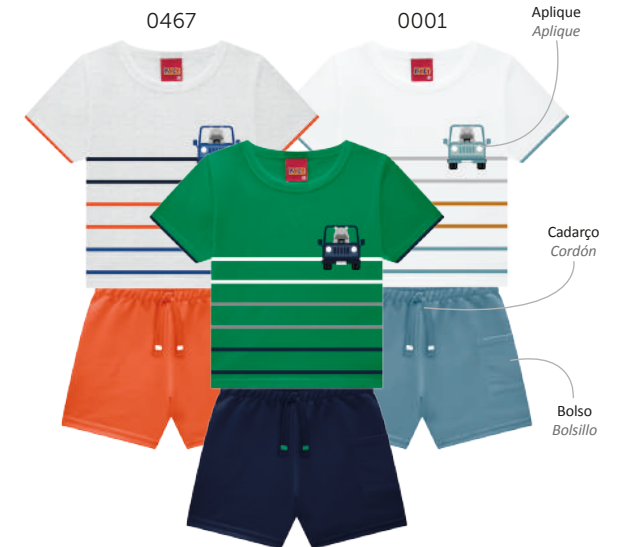

70178

0467 - Mescla White 0467/ Laranja Vital 300022
0001 - Branco 0001/ Azul Blue Lake 600018
70178 - Verde Itália 70178/ Azul Marinho 6826

Aplique
Aplique

Cadearço
Cordón

Bolso
Bolsillo