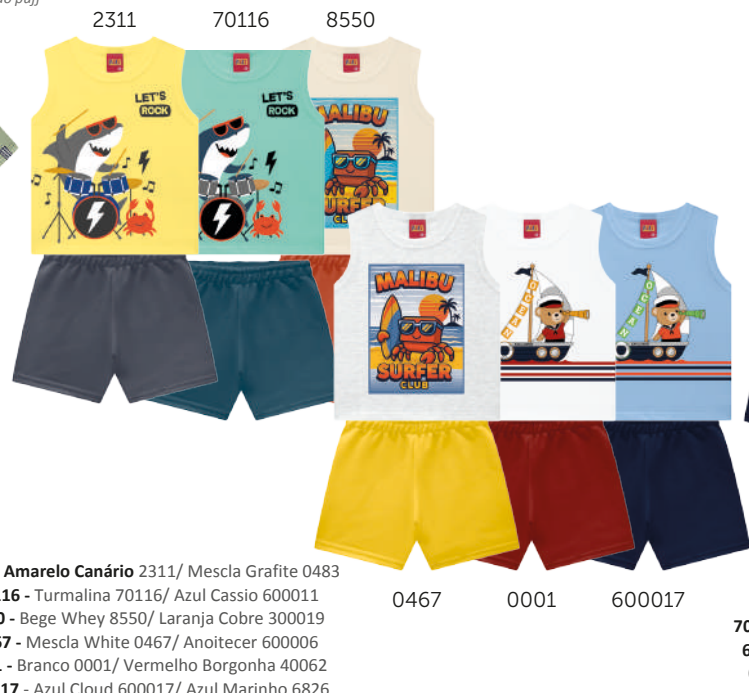

0001 - Branco  
8553 - Amêndoa  
6826 - Azul Marinho

Costas  
Spalda

**R\$47** **1001862**  
Camiseta em m/malha.  
Camiseta em tecido de ponto.  
P M G 1 2 3

**R\$59** **1001863**  
Conjunto: Regata em m/malha e bermuda em moletom s/ felpa.  
Conjunto: Blusa sin mangas en tejido de punto y bermuda en moletón s/ felpa.  
P M G 1 2 3 4 6 8