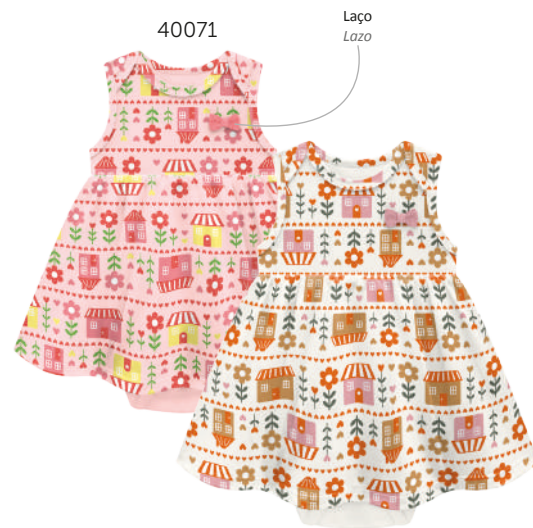

Vestido em m/ malha.  
Vestido em tecido de ponto.

3A6M 6A9M 9A12M 12A18M 18A24M

**R\$62**

0452

40071 - Rosa Paris  
0452 - Off White

**1001930**

Vestido em m/ malha.  
Vestido em tecido de ponto.

3A6M 6A9M 9A12M 12A18M 18A24M