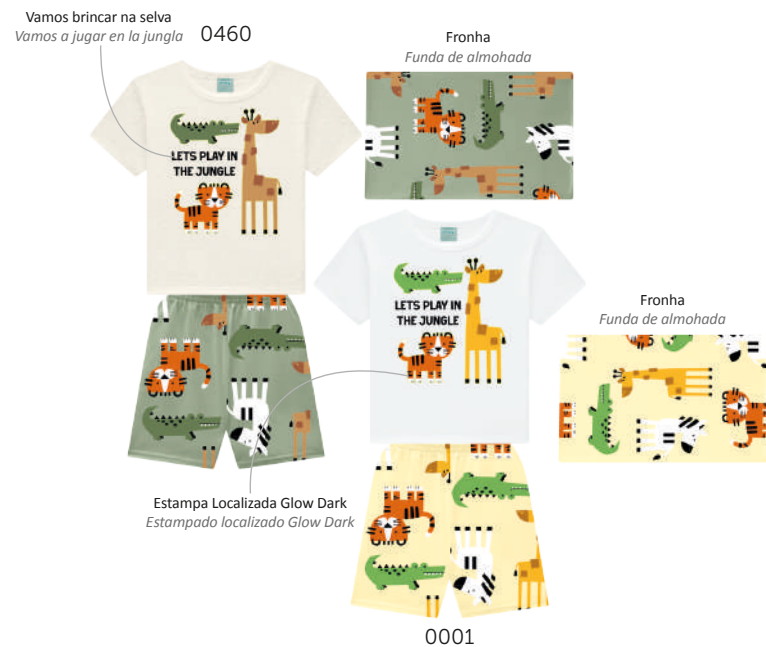

1001972 R$104

Pijama em m/malha.
Pijama em tecido de ponto.

1 2 3 4 6 8 10 12

0460 - Mescla Gelo 0460/ Verde Chá Matcha 700012
0001 - Branco 0001/ Amarelo Creme 2335

1001979 R$129

Pijama com repelência em m/malha.
Pijama con repelente de insectos en tejido de punto.

1 2 3 4 6 8 10 12 14 16