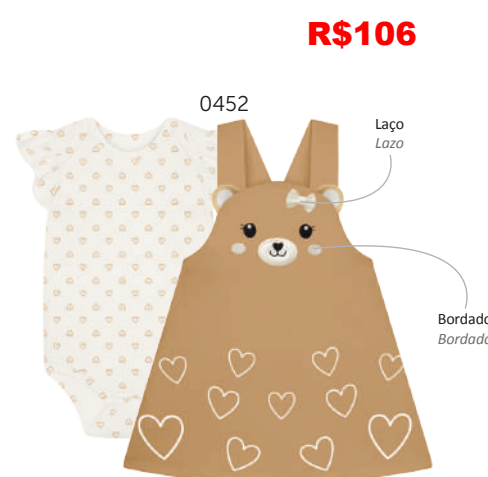

2311 - Amarelo Canário 2311/ Amarelo Canário 2311
40009 - Rosa Sensação 40009/ Rosa Cupcake 4996

0452 - Off White 0452/ Camurça 8532

4996 - Rosa Cupcake 4996/ Rosa Cupcake 4996
0452 - Off White 0452/ Amarelo Canário 2311

40114 - Rosa Fruit 40114/ Off White 0452
0001 - Branco 0001/ Verde Candy 70173