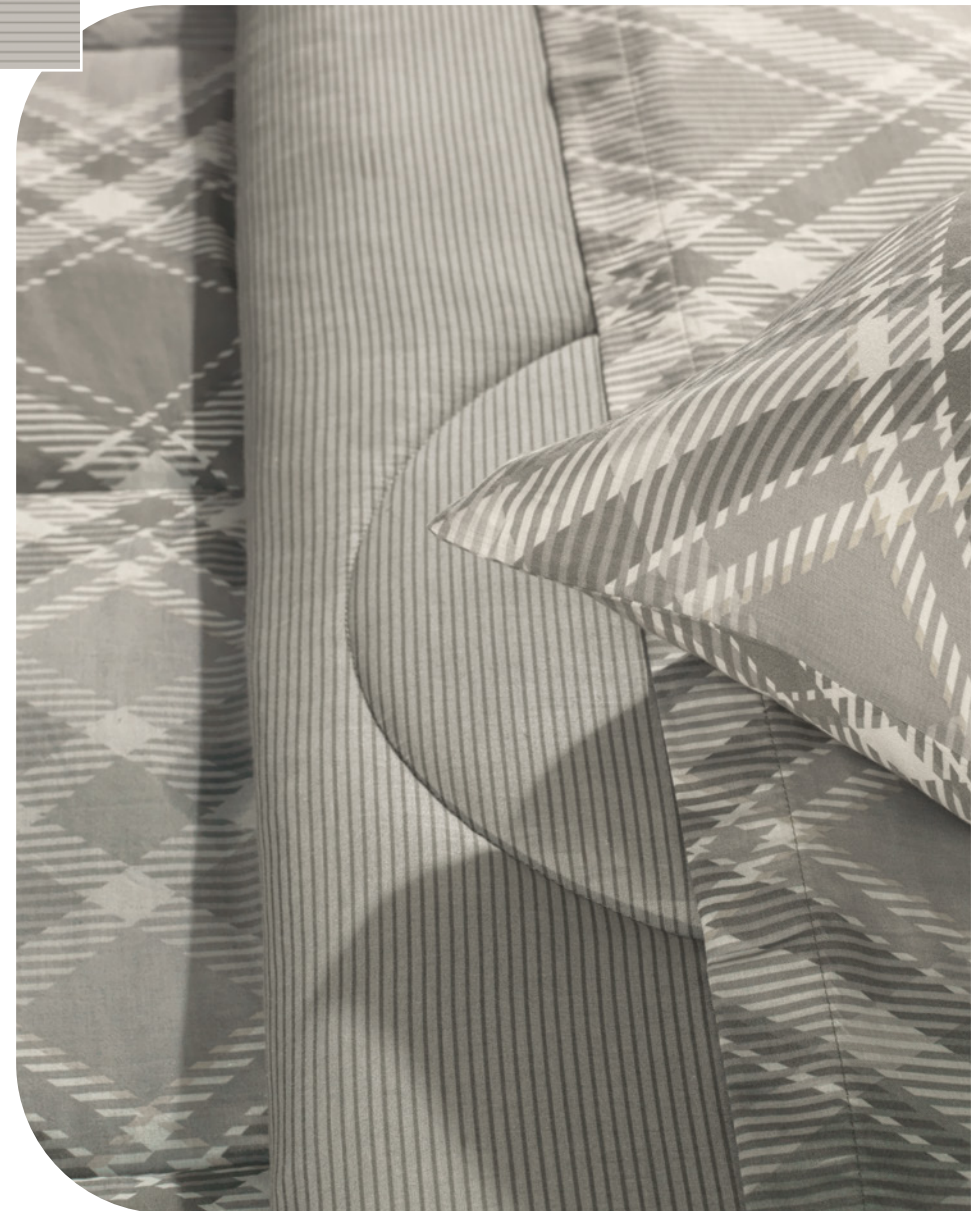

R\$399
R\$360
R\$332
R\$276

Edredom

King	3446744	7890254 44675 3
Queen	3446680	7890254 44669 2
Casal	3446137	7890254 44614 2
Solteiro	3445997	7890254 44603 6

R\$384
R\$345
R\$318
R\$268

Lençol com elástico estampado