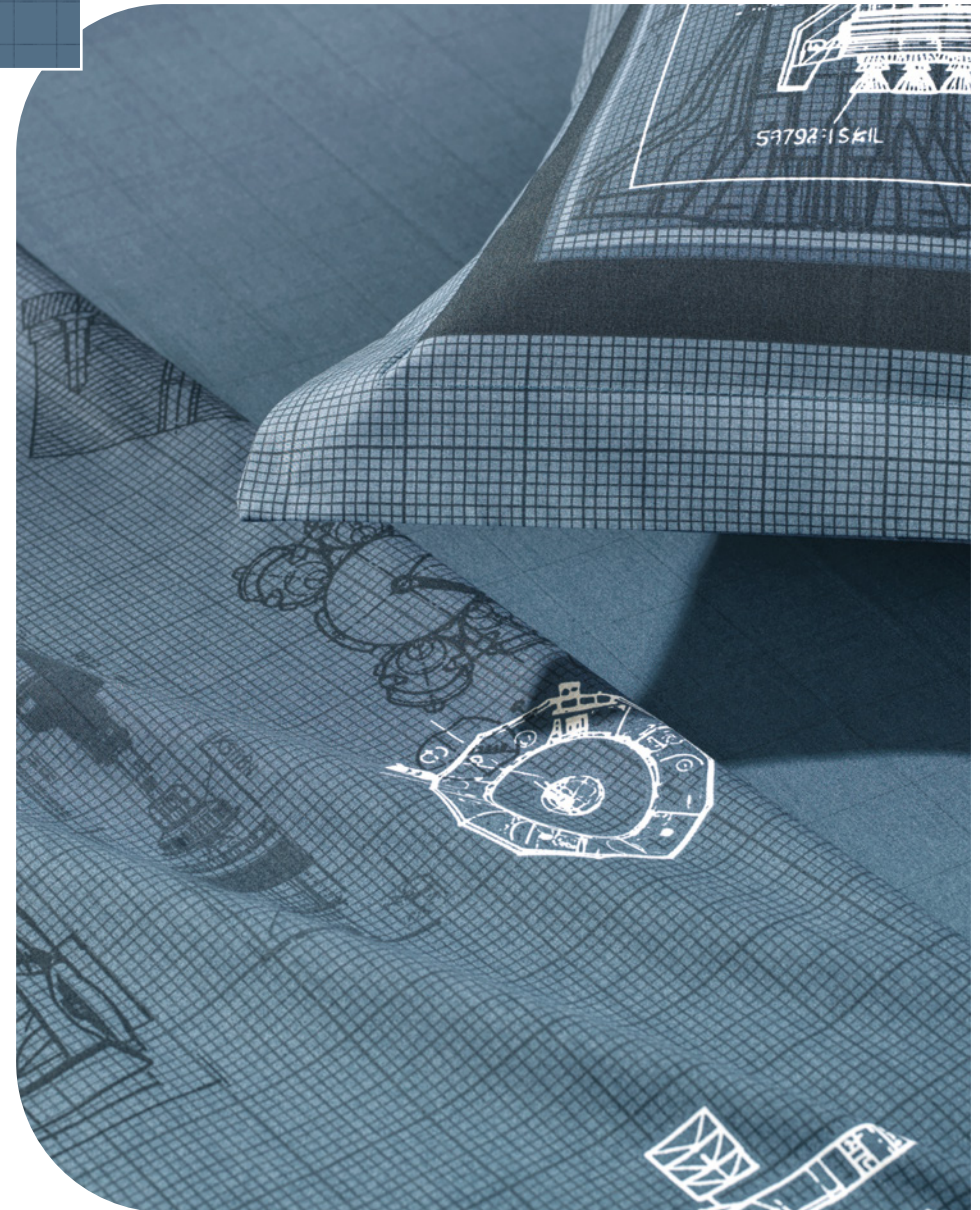

Lançamento
DELTA

Atributos

- Barra com aplicação de transfer
- Toque macio
- Antipilling
- Acabamento cotton
- Boa absorção

Composição

- 95% Algodão
- 3% Poliéster
- 2% Viscose

Tamanhos

- Banho
66cm X 1,35m