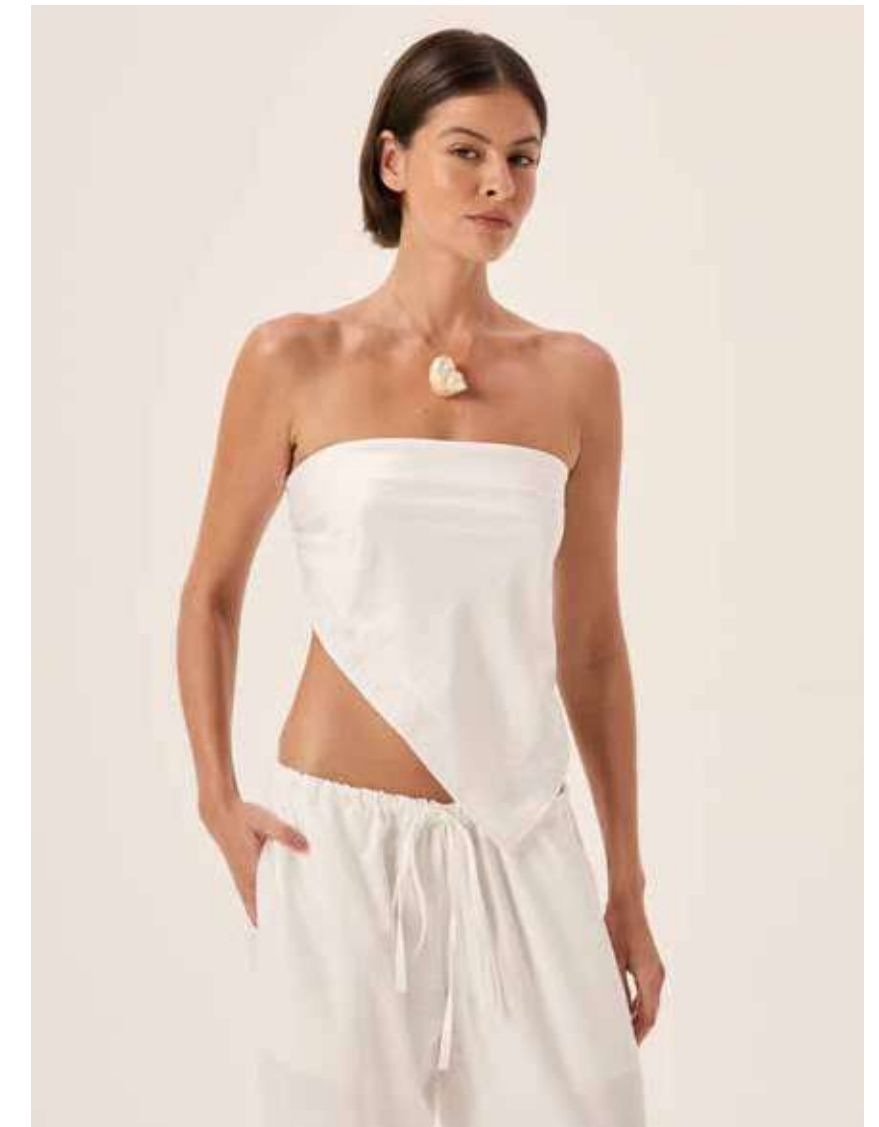

SKU 35001  
**R\$244**

KIMONO  
TAM UN

SKU 23096  
**R\$222**

SATIN

100% POLIESTER

TOP SLIP TAM 1 SKU 18236  
R\$120 TAM 2 SKU 18237

SAIA TAM 1 SKU 18216  
R\$168 TAM 2 SKU 18217

LENÇO SKU 13013  
R\$59 TAM UN