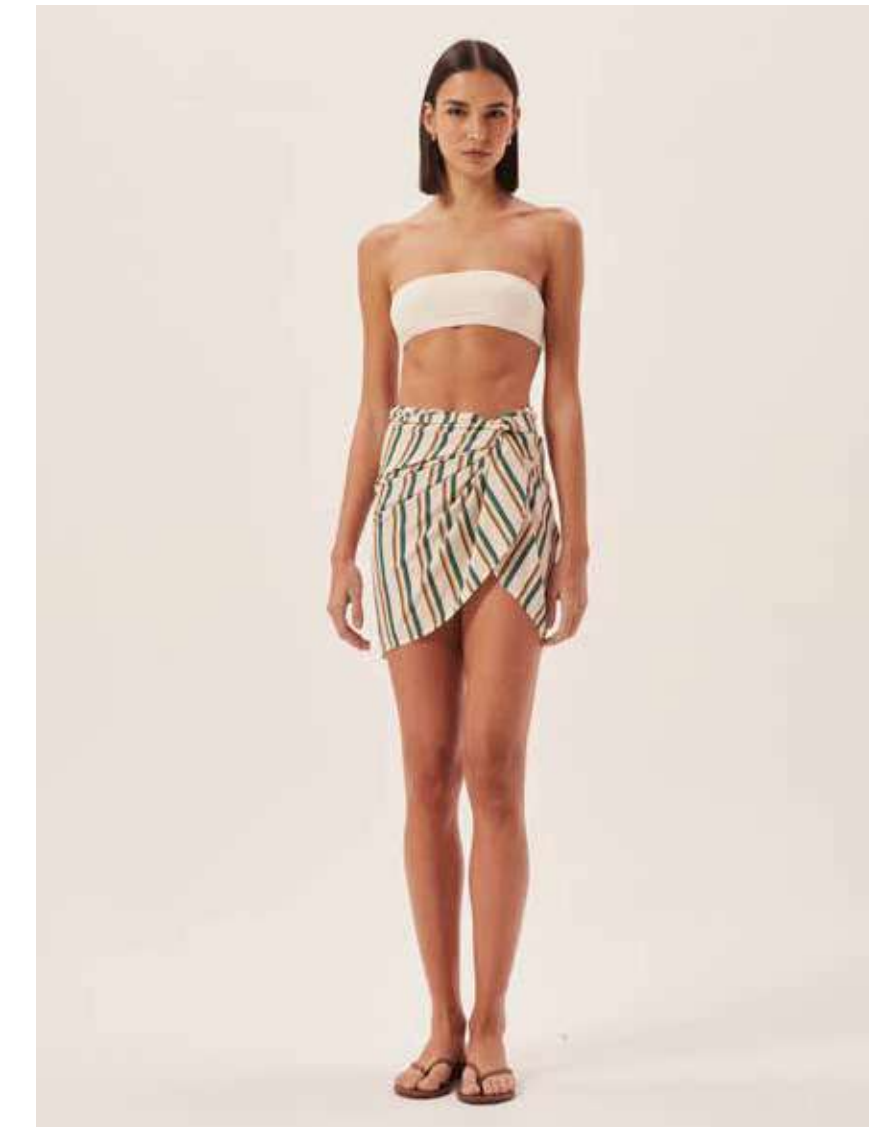

SKU 80106

TAM UN

LENÇO

**R\$67**

SKU 13010

TAM UN

MINI PAREO

**R\$79**