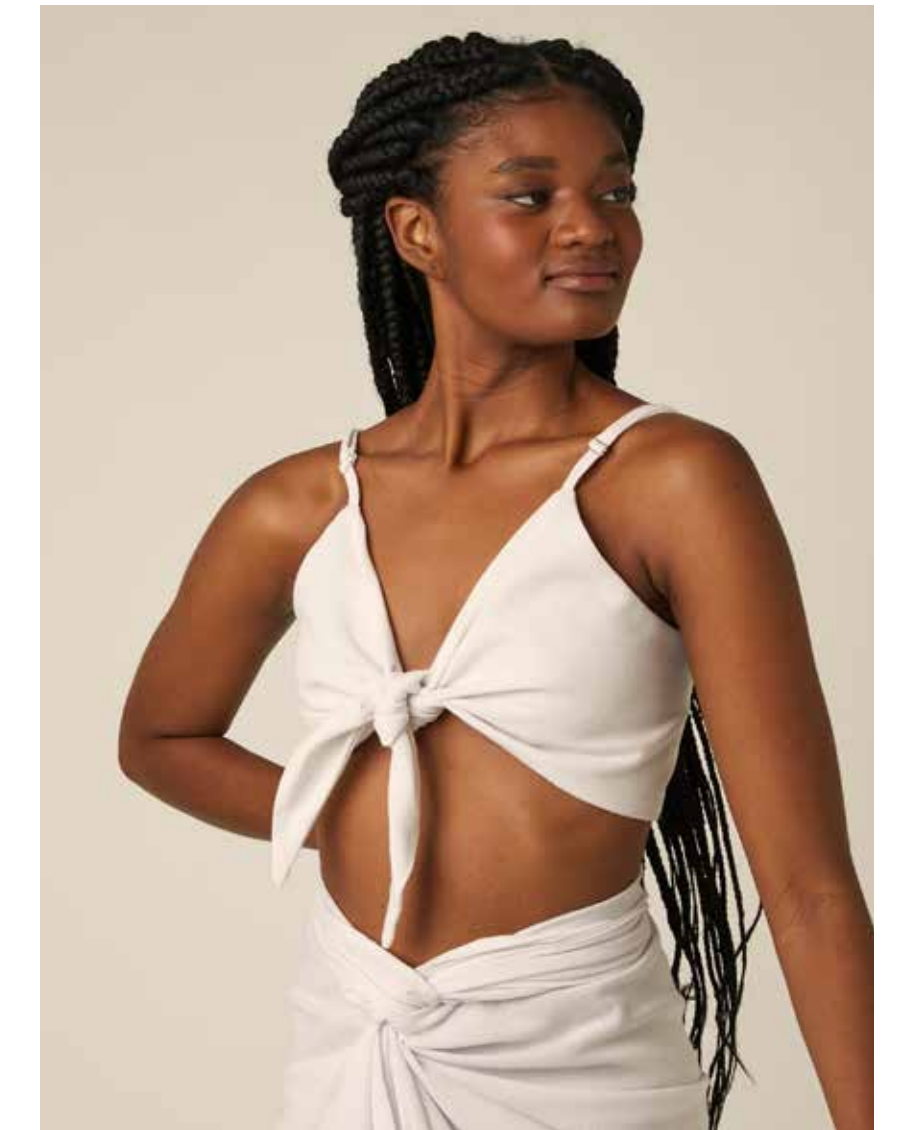

SKU 70061  
**R\$133**

TOP LAÇOS EVA  
TAM UN

SKU 1192  
**R\$89**

VESTIDO RETO CURTO TAM 1 SKU 14008  
**R\$120** TAM 2 SKU 14009

VESTIDO RETO GAL TAM 1 SKU 14004  
**R\$149** TAM 2 SKU 14005

MINI PAREÔ TROPI SKU 8018  
TAM UN **R\$76**