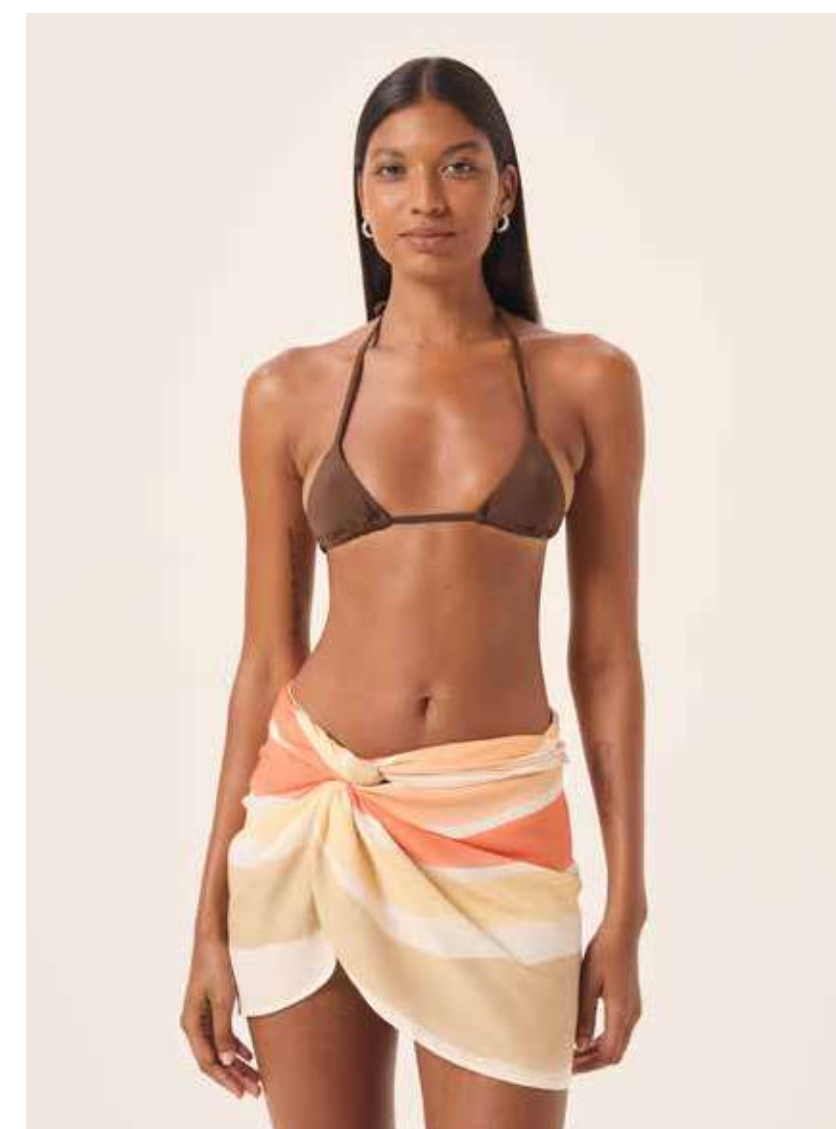

MINI PAREÔ  
**R\$79**

SKU 9015  
TAM UN

LENÇO  
**R\$67**

SKU 13021  
TAM UN

KIMONO  
**R\$187**

SKU 18338  
TAM UN

PAREÔ  
**R\$99**

SKU 80129  
TAM UN